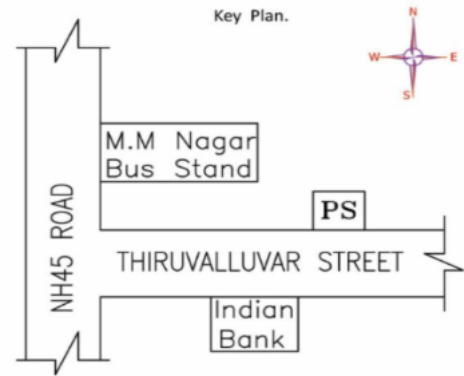

Google Map View

Polling Station Building Front View

Polling Station Front View

Cad View

Key MAP View

சட்டமன்றத் தொகுதியின் எண் மற்றும் பெயர் : 32-செங்கல்பட்டு பிரிவு எண் மற்றும் பெயர் 1-மறைமலைநகர் நகராட்சி, வார்டு4 வள்ளல் பாரி தெரு