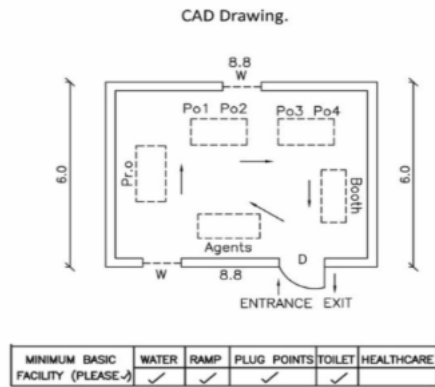

Google Map View

Polling Station Building Front View

Polling Station Front View

Cad View

Key MAP View

சட்டமன்றத் தொகுதியின் எண் மற்றும் பெயர் : 32-செங்கல்பட்டு பிரிவு எண் மற்றும் பெயர் 1-மறைமலைநகர் நகராட்சி, வார்டு4 வள்ளல் பாரி தெரு