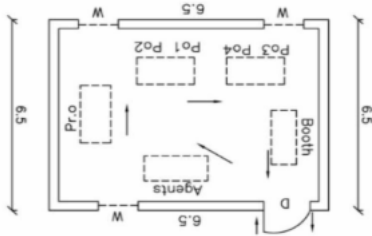

Polling Station Front View

Cad View

Key MAP View

CAD Drawing.

Key Plan.

MINIMUM BASIC FACILITY (PLEASE-)	WATER	RAMP	PLUG POINTS	TOILET	HEALTHCARE
	✓	✓	✓	✓	

சட்டமன்றத் தொகுதியின் எண் மற்றும் பெயர் : 32-செங்கல்பட்டு
பிரிவு எண் மற்றும் பெயர் 1-மறைமலைநகர் நகராட்சி, வார்டு 7 கம்பர்தெரு