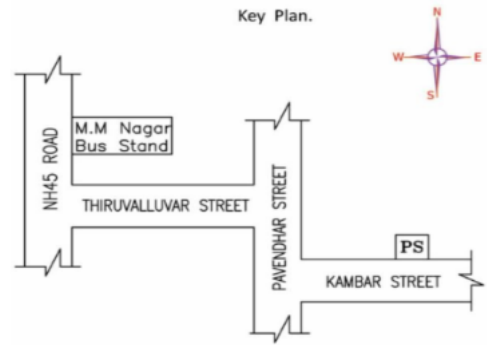

Polling Station Front View

Cad View

Key MAP View

CAD Drawing.

Key Plan.

MINIMUM BASIC FACILITY (PLEASE-)	WATER	RAMP	PLUG POINTS	TOILET	HEALTHCARE
	✓	✓	✓	✓	

சட்டமன்றத் தொகுதியின் எண் மற்றும் பெயர் : 32-செங்கல்பட்டு
பிரிவு எண் மற்றும் பெயர் 1-மறைமலைநகர் நகராட்சி, வார்டு 7 கம்பர்தெரு