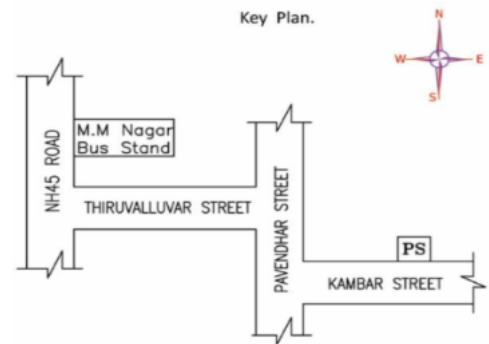

Cad View

Key MAP View