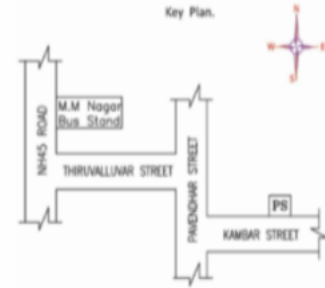

Key MAP View