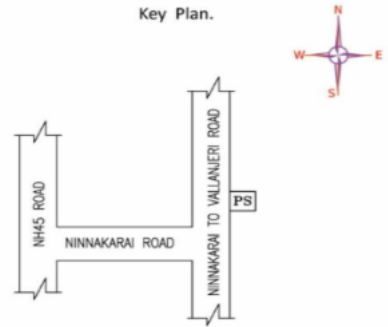

3. வாக்குச் சாவடியின் விவரங்கள்

<p>வாக்குச் சாவடியின் எண் மற்றும் பெயர் :</p> <p>268 - ஊராட்சி ஒன்றிய நடுநிலைப் பள்ளி நின்னகரை வடக்கு முகம் மேற்கு பக்கம் 2ஆம் வகுப்பு</p> <p>வாக்குச் சாவடியின் முகவரி :</p> <p>ஊராட்சி ஒன்றிய நடுநிலைப் பள்ளி நின்னகரை வடக்கு முகம் மேற்கு பக்கம் 2ஆம் வகுப்பு, ஊராட்சி ஒன்றிய நடுநிலைப் பள்ளி நின்னகரை</p>	<p style="text-align: center;">வாக்குச் சாவடியின் வகைப்பாடு (ஆண்/பெண்/பொது)</p>	<p style="text-align: center;">பொது</p>
	<p>துணை வாக்குச் சாவடிகளின் எண்ணிக்கை :</p>	0

Google Map View

Polling Station Building Front View

Polling Station Front View

Cad View

Key MAP View

CAD Drawing.

Key Plan.

MINIMUM BASIC FACILITY (PLEASE-)	WATER	RAMP	PLUG POINTS	TOILET	HEALTHCARE
	✓	✓	✓	✓	