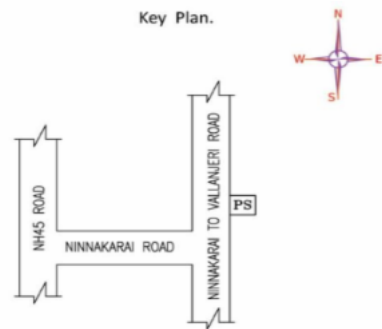

3. வாக்குச் சாவடியின் விவரங்கள்

<p>வாக்குச் சாவடியின் எண் மற்றும் பெயர் :</p> <p>269 - ஊராட்சி ஒன்றிய நடுநிலைப் பள்ளி நின்னகரை வடக்கு முகம் மேற்கு பக்கம் 7ஆம் வகுப்பு</p> <p>வாக்குச் சாவடியின் முகவரி :</p> <p>ஊராட்சி ஒன்றிய நடுநிலைப் பள்ளி நின்னகரை வடக்கு முகம் மேற்கு பக்கம் 7ஆம் வகுப்பு, ஊராட்சி ஒன்றிய நடுநிலைப் பள்ளி நின்னகரை</p>	<p>வாக்குச் சாவடியின் வகைப்பாடு (ஆண்/பெண்/பொது)</p>	<p>பொது</p>
	<p>துணை வாக்குச் சாவடிகளின் எண்ணிக்கை :</p>	<p>0</p>

Google Map View

Polling Station Building Front View

Polling Station Front View

Cad View

Key MAP View

CAD Drawing.

Key Plan.

MINIMUM BASIC FACILITY (PLEASE-)	WATER	RAMP	PLUG POINTS	TOILET	HEALTHCARE
	✓	✓	✓	✓	