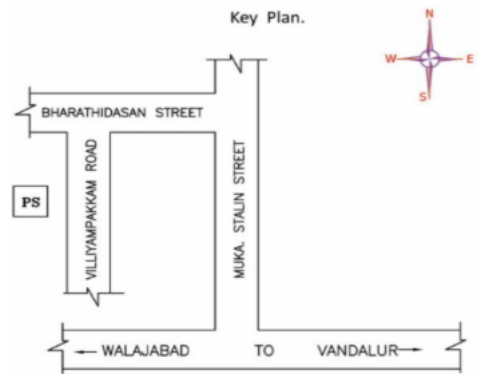

Key MAP View