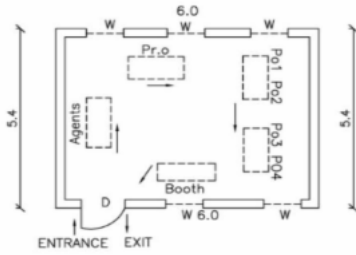

3. வாக்குச் சாவடியின் விவரங்கள்

<p>வாக்குச் சாவடியின் எண் மற்றும் பெயர் :</p> <p>271 - ஜே.ஆர்.கே மெட்ரிகுலேஷன் பள்ளி, கிழக்கு நோக்கிய அறை எண் 10,மறைமலை நகர்</p> <p>வாக்குச் சாவடியின் முகவரி :</p> <p>ஜே.ஆர்.கே மெட்ரிகுலேஷன் பள்ளி, கிழக்கு நோக்கிய அறை எண் 10,மறைமலை நகர், மறைமலை நகர்</p>	<p>வாக்குச் சாவடியின் வகைப்பாடு (ஆண்/பெண்/பொது)</p> <p>துணை வாக்குச் சாவடிகளின் எண்ணிக்கை :</p>	<p>பொது</p> <p style="font-size: 24px;">0</p>
---	---	--

Google Map View

Polling Station Building Front View

Polling Station Front View

Cad View

Key MAP View

CAD Drawing.

Key Plan.

MINIMUM BASIC FACILITY (PLEASE-)	WATER	RAMP	PLUG POINTS	TOILET	HEALTHCARE
	✓	✓	✓	✓	