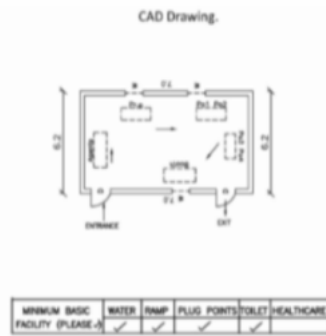

4. வாக்காளர்களின் எண்ணிக்கை

தொடங்கும் வரிசை எண்	முடியும் வரிசை எண்.	நிகர வாக்காளர்களின் எண்ணிக்கை			
		ஆண்	பெண்	மூன்றாம் பாலினம்	மொத்தம்
1	689	342	340	0	682

கையொப்பம்

Nazri Naksha

Google Map View

Polling Station Building Front View

Polling Station Front View

Cad View

Key MAP View