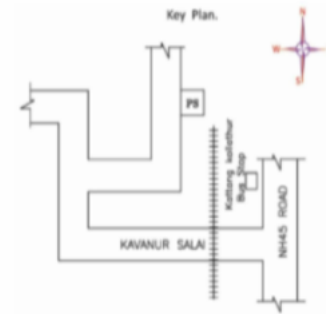

3. வாக்குச் சாவடியின் விவரங்கள்

<p>வாக்குச் சாவடியின் எண் மற்றும் பெயர் : 272 - ஜே.ஆர்.கே மெட்ரிகுலேஷன் பள்ளி, கிழக்கு முகம் அறை எண்9 மறைமலை நகர்</p> <p>வாக்குச் சாவடியின் முகவரி : ஜே.ஆர்.கே மெட்ரிகுலேஷன் பள்ளி, மறைமலை நகர் கிழக்கு முகம் அறை எண் 11, மறைமலை நகர்</p>	<p>வாக்குச் சாவடியின் வகைப்பாடு (ஆண்/பெண்/பொது)</p>	
	<p>துணை வாக்குச் சாவடிகளின் எண்ணிக்கை :</p>	0

4. வாக்காளர்களின் எண்ணிக்கை

தொடங்கும் வரிசை எண்	முடியும் வரிசை எண்.	நிகர வாக்காளர்களின் எண்ணிக்கை			
		ஆண்	பெண்	மூன்றாம் பாலினம்	மொத்தம்
1	689	342	340	0	682

கையொப்பம்

Nazri Naksha

Google Map View

Polling Station Building Front View

Polling Station Front View

Cad View

Key MAP View