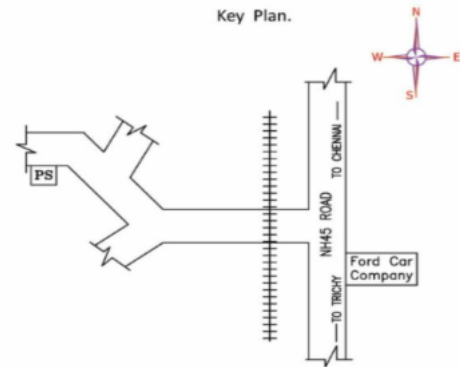

Polling Station Front View

Cad View

Key MAP View

CAD Drawing.

Key Plan.

1 பெயர் : யசோதா கணவர் பெயர் : நாசர் வீட்டு எண் : 1 வயது : 78 பாலினம் : பெண் Photo is available	YQG1201268	2 பெயர் : சுரேஷ்குமார் இதரர் பெயர் : வீஜில சுரேஷ் வீட்டு எண் : 1 வயது : 57 பாலினம் : ஆண் Photo is available	YQG2778520	3 பெயர் : ராமலிங்கம் தந்தை பெயர் : தியாகராஜன் வீட்டு எண் : 01 வயது : 57 பாலினம் : ஆண் Photo is available	YQG1669720
4 பெயர் : சரசுவதி கணவர் பெயர் : கமலகண்ணன் வீட்டு எண் : 1 வயது : 54 பாலினம் : பெண் Photo is available	YQG0345728	5 பெயர் : கிருஷ்ணரமூர்த்தி தந்தை பெயர் : ஆறுமுகம் வீட்டு எண் : 1 வயது : 50 பாலினம் : ஆண் Photo is available	YQG0345702	6 பெயர் : வீஜில சுரேஷ் கணவர் பெயர் : சுரேஷ் குமார் வீட்டு எண் : 1 வயது : 50 பாலினம் : பெண் Photo is available	YQG2813418
7 பெயர் : கீதா கணவர் பெயர் : கிருஷ்ணமூர்த்தி வீட்டு எண் : 1 வயது : 42 பாலினம் : பெண் Photo is available	YQG0345710	8 பெயர் : சுரேஷ்குமார் தந்தை பெயர் : வேலுசாமி வீட்டு எண் : 1 வயது : 41 பாலினம் : ஆண் Photo is available	YQG3463411	9 பெயர் : சித்திரா தந்தை பெயர் : கமலக்கண்ணன் வீட்டு எண் : 1 வயது : 36 பாலினம் : பெண் Photo is available	YQG0345736
10 பெயர் : தியாகராஜன் தந்தை பெயர் : கல்யாண் வீட்டு எண் : 1 வயது : 36 பாலினம் : ஆண் Photo is available	YQG0345645	11 பெயர் : கார்த்திகா தந்தை பெயர் : ராஜேந்திரன் வீட்டு எண் : 1 வயது : 35 பாலினம் : பெண் Photo is available	YQG3474798	12 பெயர் : பாஸ்கரன் தந்தை பெயர் : ராதா கிருஷ்ணன் வீட்டு எண் : 1/98 வயது : 48 பாலினம் : ஆண் Photo is available	YQG2554939
13 பெயர் : சத்தியா தந்தை பெயர் : ரமேஷ் வீட்டு எண் : 1/98 வயது : 40 பாலினம் : பெண் Photo is available	YQG2554962	14 பெயர் : தர்மலிங்கம் தந்தை பெயர் : தியாகராஜன் வீட்டு எண் : 2 வயது : 88 பாலினம் : ஆண் Photo is available	YQG3064201	15 பெயர் : வாசுகி கணவர் பெயர் : இளங்கோ வீட்டு எண் : 2 வயது : 62 பாலினம் : பெண் Photo is available	YQG3064219
16 பெயர் : கந்தன் தந்தை பெயர் : ராஜாபாதர் வீட்டு எண் : 2 வயது : 59 பாலினம் : ஆண் Photo is available	YQG2661346	17 பெயர் : மகேஷ்வரி கணவர் பெயர் : குமரகுருபரன் வீட்டு எண் : 2 வயது : 48 பாலினம் : பெண் Photo is available	YQG2383032	18 பெயர் : வைரம் தந்தை பெயர் : முருகன் வீட்டு எண் : 2 வயது : 34 பாலினம் : ஆண் Photo is available	YQG2714103
19 பெயர் : பொன்னம்மாள் கணவர் பெயர் : முருகன் வீட்டு எண் : 2 வயது : 32 பாலினம் : பெண் Photo is available	YQG1840974	20 பெயர் : மணியேல் தந்தை பெயர் : பொன்னப்பன் வீட்டு எண் : 3 வயது : 54 பாலினம் : ஆண் Photo is available	YQG3064235	21 பெயர் : பரமேஸ்வரி கணவர் பெயர் : மணியேல் வீட்டு எண் : 3 வயது : 49 பாலினம் : பெண் Photo is available	YQG3064243
22 பெயர் : ராஜேஷ்வரி கணவர் பெயர் : சுப்பிரமணியன் வீட்டு எண் : 3 வயது : 46 பாலினம் : பெண் Photo is available	YQG3917226	23 பெயர் : கோமதி கணவர் பெயர் : உலகநாதன் வீட்டு எண் : 3 வயது : 39 பாலினம் : பெண் Photo is available	YQG0662312	24 பெயர் : தமிழ் செல்வன் தந்தை பெயர் : நீலகண்டன் வீட்டு எண் : 3 வயது : 26 பாலினம் : ஆண் Photo is available	YQG2661486
25 பெயர் : வீரா ரமேஷ் தந்தை பெயர் : சுப்பிரமணியன் வீட்டு எண் : 3 வயது : 22 பாலினம் : ஆண் Photo is available	YQG3917135	26 பெயர் : சச்சிதானந்தம் தந்தை பெயர் : தியாகராஜன் வீட்டு எண் : 4 வயது : 83 பாலினம் : ஆண் Photo is available	JQF1753920	27 பெயர் : ஜானகி கணவர் பெயர் : சச்சிதானந்தம் வீட்டு எண் : 4 வயது : 73 பாலினம் : பெண் Photo is available	YQG3064250
28 பெயர் : சுரேஷ்பாபு சுந்தரமூர்த்தி தந்தை பெயர் : சுந்தரமூர்த்தி வீட்டு எண் : 4 வயது : 39 பாலினம் : ஆண் Photo is available	YQG2103083	29 பெயர் : பூர்ணிமா தாயின் பெயர் : சசிலா வீட்டு எண் : 4 வயது : 36 பாலினம் : பெண் Photo is available	YQG1201540	30 பெயர் : தேவி சுரேஷ்பாபு கணவர் பெயர் : சுரேஷ்பாபு வீட்டு எண் : 4 வயது : 36 பாலினம் : பெண் Photo is available	YQG2103091