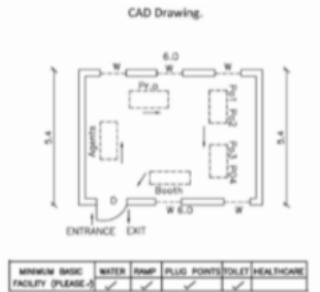

Nazri Naksha

Google Map View

Polling Station Building Front View

Polling Station Front View

Cad View

Key MAP View

1 பெயர் : ருக்குமணி கணவர் பெயர்: லோகநாதன் வீட்டு எண் : 1 வயது : 73 பாலினம் : பெண் Photo is available	JQF4875142	2 பெயர் : விஸ்வநாதன் தந்தை பெயர்: ஐயாசாமி வீட்டு எண் : 1 வயது : 72 பாலினம் : ஆண் Photo is available	YQG2184265	3 பெயர் : சின்னக்கண்ணு தந்தை பெயர்: துரைசாமி வீட்டு எண் : 1 வயது : 70 பாலினம் : ஆண் Photo is available	YQG3065976
4 பெயர் : மகாலட்சுமி கணவர் பெயர்: கிருஷ்ணன் வீட்டு எண் : 1 வயது : 66 பாலினம் : பெண் Photo is available	XBG3420924	5 பெயர் : கற்பகம் கணவர் பெயர்: சின்னக்கண்ணு வீட்டு எண் : 1 வயது : 58 பாலினம் : பெண் Photo is available	JQF1744713	6 பெயர் : சங்கர் தந்தை பெயர்: ரங்கசாமி வீட்டு எண் : 1 வயது : 58 பாலினம் : ஆண் Photo is available	YQG1443571
7 பெயர் : நிர்மலா கணவர் பெயர்: சங்கர் வீட்டு எண் : 1 வயது : 56 பாலினம் : பெண் Photo is available	YQG1443589	8 பெயர் : பழனி தந்தை பெயர்: மணி வீட்டு எண் : 1 வயது : 52 பாலினம் : ஆண் Photo is available	YQG0659474	9 பெயர் : சிவலிங்கம் தந்தை பெயர்: லோகநாதன் வீட்டு எண் : 1 வயது : 49 பாலினம் : ஆண் Photo is available	JQF4875118
# 10 பெயர் : சந்திரபாபு சண்முகம் தந்தை பெயர்: சண்முகம் வீட்டு எண் : 1 வயது : 46 பாலினம் : ஆண் Photo is available	YQG0659664	S 11 பெயர் : முருகன் தந்தை பெயர்: பெருமாள் வீட்டு எண் : 1 வயது : 45 பாலினம் : ஆண் DELETED	YQG2184224	12 பெயர் : விஜயலட்சுமி கணவர் பெயர்: பழனி வீட்டு எண் : 1 வயது : 44 பாலினம் : பெண் Photo is available	YQG0659466
13 பெயர் : ஜெயசித்திரா தந்தை பெயர்: பாலகிருஷ்ணன் வீட்டு எண் : 1 வயது : 43 பாலினம் : பெண் Photo is available	JQF4875167	14 பெயர் : விஜயகுமாரி கணவர் பெயர்: சரேஷ் வீட்டு எண் : 1 வயது : 42 பாலினம் : பெண் Photo is available	YQG2184356	15 பெயர் : கார்த்திக் தந்தை பெயர்: சின்னக்கண்ணு வீட்டு எண் : 1 வயது : 38 பாலினம் : ஆண் Photo is available	JQF4002150
16 பெயர் : காமாட்சி கணவர் பெயர்: சுந்தரமூர்த்தி வீட்டு எண் : 1 வயது : 33 பாலினம் : பெண் Photo is available	YQG1197128	17 பெயர் : சுதாகர் தந்தை பெயர்: கபாலி வீட்டு எண் : 1 வயது : 32 பாலினம் : ஆண் Photo is available	YQG2184281	18 பெயர் : கார்த்திக்கேயன் தந்தை பெயர்: சங்கர் வீட்டு எண் : 1 வயது : 32 பாலினம் : ஆண் Photo is available	YQG1443597
19 பெயர் : தேன்மொழி தந்தை பெயர்: இராமதாசன் வீட்டு எண் : 1 வயது : 31 பாலினம் : பெண் Photo is available	YQG1890300	S 20 பெயர் : பூபதி தந்தை பெயர்: வரதராஜன் வீட்டு எண் : 1 வயது : 30 பாலினம் : ஆண் DELETED	YQG2184273	21 பெயர் : மணிகண்டன் தந்தை பெயர்: சேகர் வீட்டு எண் : 1 வயது : 25 பாலினம் : ஆண் Photo is available	YQG3908415
22 பெயர் : மஞ்சளா கணவர் பெயர்: ராமதாஸ் வீட்டு எண் : 1A வயது : 52 பாலினம் : பெண் Photo is available	JQF1745397	23 பெயர் : தி ஜெயமணி கணவர் பெயர்: திருப்பதி வீட்டு எண் : 1ஏ ஸ்ரீ பாலாஜி நகர் வயது : 48 பாலினம் : பெண் Photo is available	YQG4342531	24 பெயர் : ரோகினி கணவர் பெயர்: சொர்ணசாமி வீட்டு எண் : 2 வயது : 82 பாலினம் : பெண் Photo is available	YQG3066008
25 பெயர் : தனசேகரன் தந்தை பெயர்: ஆறுமுகம் வீட்டு எண் : 2 வயது : 72 பாலினம் : ஆண் Photo is available	YQG3066016	26 பெயர் : கோதாண்டன் தந்தை பெயர்: ஆறுமுகம் வீட்டு எண் : 2 வயது : 67 பாலினம் : ஆண் Photo is available	YQG3066024	27 பெயர் : டில்லியம்மாள் கணவர் பெயர்: தனசேகரன் வீட்டு எண் : 2 வயது : 60 பாலினம் : பெண் Photo is available	YQG3066032
28 பெயர் : சங்கர் தந்தை பெயர்: ஆறுமுகம் வீட்டு எண் : 2 வயது : 58 பாலினம் : ஆண் Photo is available	YQG3066040	29 பெயர் : ஓளசெல்லதுரை தந்தை பெயர்: சொர்ணசாமி வீட்டு எண் : 2 வயது : 58 பாலினம் : ஆண் Photo is available	YQG3066057	30 பெயர் : குணசெகரன் தந்தை பெயர்: ஆறுமுகம் வீட்டு எண் : 2 வயது : 56 பாலினம் : ஆண் Photo is available	YQG1666833