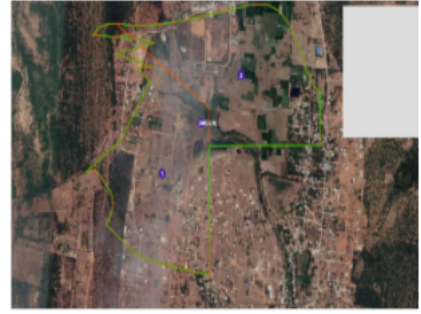

Google Map View