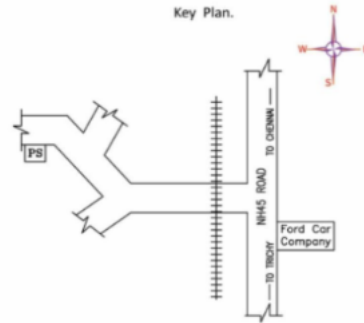

Polling Station Front View

Cad View

Key MAP View

சட்டமன்றத் தொகுதியின் எண் மற்றும் பெயர் : 32-செங்கல்பட்டு பிரிவு எண் மற்றும் பெயர் 1-மறைமலைநகர் நகராட்சி, வார்டு2 இரயில் நகர் விரிவு(விஷ்ணு பிரியா நகர்)

பாகம் எண் : 276