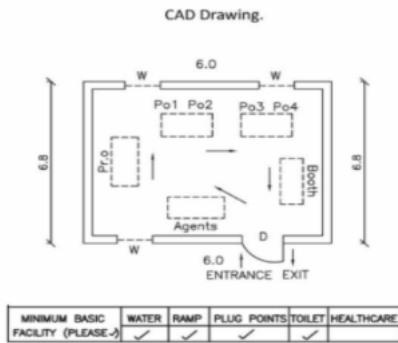

Polling Station Front View

Cad View

Key MAP View

சட்டமன்றத் தொகுதியின் எண் மற்றும் பெயர் : 32-செங்கல்பட்டு பிரிவு எண் மற்றும் பெயர் 1-மறைமலைநகர் நகராட்சி, வார்டு2 இரயில் நகர் விரிவு(விஷ்ணு பிரியா நகர்)

பாகம் எண் : 276