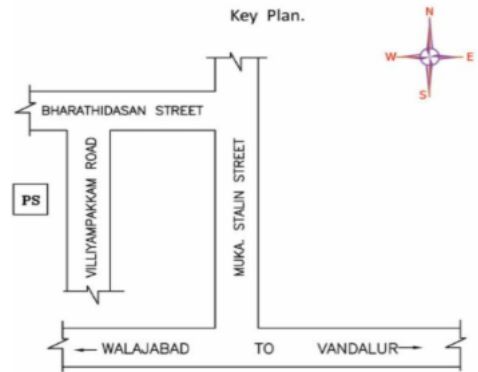

Key MAP View