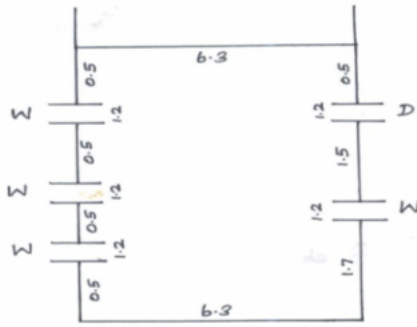

Google Map View

Polling Station Building Front View

Polling Station Front View

Cad View

Key MAP View

1 பெயர் : முத்துலட்சுமி கணவர் பெயர்: சுரேஷ் வீட்டு எண் : 1 வயது : 50 பாலினம் : பெண்	YQG1353317 Photo is available	2 பெயர் : சரண்யா கணவர் பெயர்: ஐயப்பன் வீட்டு எண் : 1 வயது : 34 பாலினம் : பெண்	YQG1340181 Photo is available	3 பெயர் : சந்துரு பாபு தந்தை பெயர்: ராஜா வீட்டு எண் : 1 வயது : 33 பாலினம் : ஆண்	YQG1772979 Photo is available
4 பெயர் : விஷ்ணுப்பிரியா தந்தை பெயர்: சிவலிங்கம் வீட்டு எண் : 1 வயது : 29 பாலினம் : பெண்	YQG2408896 Photo is available	5 பெயர் : லோகேஷ் குமார் தந்தை பெயர்: ஏழுமலை வீட்டு எண் : 1 வயது : 29 பாலினம் : ஆண்	YQG2232775 Photo is available	6 பெயர் : கனிமொழி தந்தை பெயர்: முனியசாமி வீட்டு எண் : 1 வயது : 27 பாலினம் : பெண்	YQG2489102 Photo is available
7 பெயர் : ரஞ்சித் தந்தை பெயர்: கோபிநாத் வீட்டு எண் : 1 வயது : 27 பாலினம் : ஆண்	YQG2489110 Photo is available	8 பெயர் : கார்த்திகேயன் தந்தை பெயர்: கணேசன் வீட்டு எண் : 1-8 வயது : 45 பாலினம் : ஆண்	YQG0466540 Photo is available	9 பெயர் : கார்த்திகேயன் தாயின் பெயர்: அமுதா வீட்டு எண் : 1-10 வயது : 34 பாலினம் : ஆண்	YQG0466599 Photo is available
10 பெயர் : சுந்தரவள்ளி கணவர் பெயர்: ராஜன் வீட்டு எண் : 1-18 வயது : 43 பாலினம் : பெண்	YQG0466565 Photo is available	11 பெயர் : சசி ரோகா தந்தை பெயர்: ரமேஷ் வீட்டு எண் : 1/23 வயது : 26 பாலினம் : பெண்	YQG2534311 Photo is available	12 பெயர் : கோமதி கணவர் பெயர்: நீலகண்டன் வீட்டு எண் : 1-41 வயது : 39 பாலினம் : பெண்	YQG0466417 Photo is available
13 பெயர் : மலர்விழி கணவர் பெயர்: சக்திநாராயணன் வீட்டு எண் : 1-48 வயது : 39 பாலினம் : பெண்	YQG0466441 Photo is available	14 பெயர் : தங்கபாண்டியன் தந்தை பெயர்: தயாளன் வீட்டு எண் : 1-71 வயது : 37 பாலினம் : ஆண்	YQG0466524 Photo is available	15 பெயர் : அருண் குமார் தந்தை பெயர்: கருணாகரன் வீட்டு எண் : 1-103 வயது : 36 பாலினம் : ஆண்	YQG0466375 Photo is available
16 பெயர் : நிர்மலா கணவர் பெயர்: பாபு வீட்டு எண் : 1-140 வயது : 66 பாலினம் : பெண்	YQG0005959 Photo is available	17 பெயர் : தர்மராஜ் தந்தை பெயர்: பன்னீர்செல்வம் வீட்டு எண் : 1-145 வயது : 35 பாலினம் : ஆண்	YQG2067809 Photo is available	18 பெயர் : சீனிவாசன் தந்தை பெயர்: மோகன் வீட்டு எண் : 1-154 வயது : 40 பாலினம் : ஆண்	YQG0466409 Photo is available
19 பெயர் : லக்ஷ்மி குமார் தந்தை பெயர்: அப்பாம்பா வீட்டு எண் : 1-161 வயது : 52 பாலினம் : ஆண்	YQG2880243 Photo is available	20 பெயர் : ரேவதி தந்தை பெயர்: முனுசாமி வீட்டு எண் : 1-173 வயது : 38 பாலினம் : பெண்	YQG0466474 Photo is available	21 பெயர் : விக்னேஷ் தந்தை பெயர்: முனுசாமி வீட்டு எண் : 1-191 வயது : 36 பாலினம் : ஆண்	YQG0466367 Photo is available
22 பெயர் : அருண் குமார் தந்தை பெயர்: ஆனந்தகோல் வீட்டு எண் : 1-193 வயது : 37 பாலினம் : ஆண்	YQG0466482 Photo is available	23 பெயர் : சுவதி கணவர் பெயர்: கார்மேகம் வீட்டு எண் : 1-207 வயது : 45 பாலினம் : பெண்	YQG0466359 Photo is available	24 பெயர் : ஜானகிராமன் தந்தை பெயர்: எத்திராஜ் வீட்டு எண் : 1-213 வயது : 53 பாலினம் : ஆண்	YQG0466557 Photo is available
25 பெயர் : ஜெயலட்சுமி கணவர் பெயர்: ஜானகிராமன் வீட்டு எண் : 1-213 வயது : 46 பாலினம் : பெண்	YQG0466615 Photo is available	26 பெயர் : காளிதாஸ் தந்தை பெயர்: வெங்கட்ராமன் வீட்டு எண் : 1-214 வயது : 62 பாலினம் : ஆண்	YQG0466532 Photo is available	27 பெயர் : பூபாலன் தந்தை பெயர்: கோவிந்தராஜ் வீட்டு எண் : 1-216 வயது : 55 பாலினம் : ஆண்	JQF4811725 Photo is available
28 பெயர் : முத்துலட்சுமி கணவர் பெயர்: பூபாலன் வீட்டு எண் : 1-216 வயது : 50 பாலினம் : பெண்	JQF4811733 Photo is available	29 பெயர் : சித்ரா கணவர் பெயர்: சுகுமாரன் வீட்டு எண் : 1-217 வயது : 48 பாலினம் : பெண்	YQG0466326 Photo is available	30 பெயர் : கிரிதரன் தந்தை பெயர்: மதியழகன் வீட்டு எண் : 1-217 வயது : 36 பாலினம் : ஆண்	JQF4811758 Photo is available