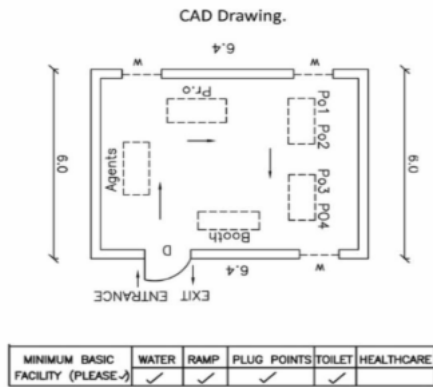

Cad View

Key MAP View