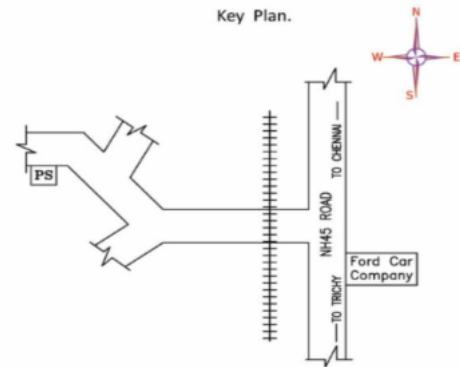

4. வாக்காளர்களின் எண்ணிக்கை					
தொடங்கும் வரிசை எண்	முடியும் வரிசை எண்.	நிகர வாக்காளர்களின் எண்ணிக்கை			
		ஆண்	பெண்	மூன்றாம் பாலினம்	மொத்தம்
1	1049	485	549	0	1034

கையொப்பம்

Nazri Naksha

Google Map View

Polling Station Building Front View

Polling Station Front View

Cad View

Key MAP View

சட்டமன்றத் தொகுதியின் எண் மற்றும் பெயர் : 32-செங்கல்பட்டு பிரிவு எண் மற்றும் பெயர் 1-மறைமலைநகர் நகராட்சி, வார்டு 16 பனங்கோட்டூர் போஸ்ட் ஆபிஸ்தெரு

பாகம் எண் : 282