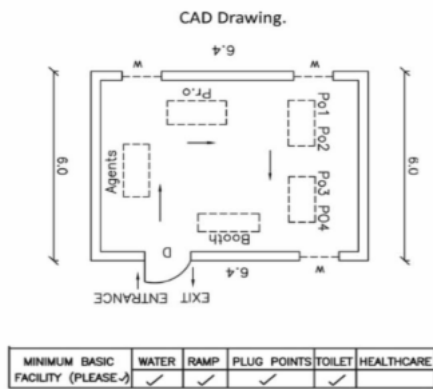

Google Map View

Polling Station Building Front View

Polling Station Front View

Cad View

Key MAP View

1 பெயர் : வீலா தந்தை பெயர்: மிருந்தன் வீட்டு எண் : 1 வயது : 35 பாலினம் : பெண் Photo is available	YQG0866376	2 பெயர் : ரூபவதி கணவர் பெயர்: கிருஷ்ணகுமார் வீட்டு எண் : 2 வயது : 38 பாலினம் : பெண் Photo is available	YQG3836715	3 பெயர் : சுபாஷ் சந்திர போஸ் தந்தை பெயர்: பாலசுப்ரமணியன் வீட்டு எண் : 2 வயது : 34 பாலினம் : ஆண் Photo is available	YQG3869724
4 பெயர் : அருள்முருகன் தந்தை பெயர்: பாலகிருஷ்ணன் வீட்டு எண் : 3 வயது : 54 பாலினம் : ஆண் Photo is available	YQG0670828	5 பெயர் : அன்னம்மாள் கணவர் பெயர்: அருள்முருகன் வீட்டு எண் : 3 வயது : 51 பாலினம் : பெண் Photo is available	YQG0670380	6 பெயர் : சத்தியா கணவர் பெயர்: அசோக்குமார் வீட்டு எண் : 3 வயது : 32 பாலினம் : பெண் Photo is available	YQG4108718
7 பெயர் : ஐஸ்வர்யா தந்தை பெயர்: குணசேகர் வீட்டு எண் : 3/56/2C வயது : 29 பாலினம் : பெண் Photo is available	WFJ0936765	8 பெயர் : பேச்சியம்மாள் கணவர் பெயர்: பால்பாண்டியன் வீட்டு எண் : 5 வயது : 41 பாலினம் : பெண் Photo is available	YQG1207943	9 பெயர் : சதீஷ் குமார் தந்தை பெயர்: பழனி வீட்டு எண் : 05 வயது : 25 பாலினம் : ஆண் Photo is available	YQG3869500
10 பெயர் : வேதகிரி தந்தை பெயர்: வரதராஜன் வீட்டு எண் : 6 வயது : 63 பாலினம் : ஆண் Photo is available	YQG1205822	11 பெயர் : ஆனந்தன் தந்தை பெயர்: காசிநாதன் வீட்டு எண் : 6 வயது : 54 பாலினம் : ஆண் Photo is available	YQG1843481	12 பெயர் : ராஜேஷ் குமார் தந்தை பெயர்: அருணாசலம் வீட்டு எண் : 6 வயது : 25 பாலினம் : ஆண் Photo is available	YQG2627156
13 பெயர் : சாய்வர்தினி தந்தை பெயர்: ஆனந்தன் வீட்டு எண் : 6 வயது : 21 பாலினம் : பெண் Photo is available	YQG4098711	14 பெயர் : நிர்மலா கணவர் பெயர்: சங்கரன் வீட்டு எண் : 7 வயது : 68 பாலினம் : பெண் Photo is available	YQG3868346	15 பெயர் : வெங்கடபதி தந்தை பெயர்: ஜெயராமன் வீட்டு எண் : 7 வயது : 40 பாலினம் : ஆண் Photo is available	YQG0083246
16 பெயர் : முருகன் தந்தை பெயர்: சங்கரன் வீட்டு எண் : 7 வயது : 32 பாலினம் : ஆண் Photo is available	YQG3869625	17 பெயர் : கஸ்தூரி தந்தை பெயர்: நந்தகோபால் வீட்டு எண் : 7-7 வயது : 56 பாலினம் : பெண் Photo is available	YQG0220574	18 பெயர் : சுரேஷ்பாபு தந்தை பெயர்: நந்தகோபால் வீட்டு எண் : 7-7 வயது : 37 பாலினம் : ஆண் Photo is available	YQG0220566
19 பெயர் : செல்வகுமார் தந்தை பெயர்: சிவகுமார் வீட்டு எண் : 7/8 வயது : 27 பாலினம் : ஆண் Photo is available	YQG2627164	20 பெயர் : கயல்விழி தந்தை பெயர்: சிதம்பரம் வீட்டு எண் : 8 வயது : 36 பாலினம் : பெண் Photo is available	YQG0082446	21 பெயர் : திருமூர்த்தி தந்தை பெயர்: பர்குணன் வீட்டு எண் : 8 வயது : 27 பாலினம் : ஆண் Photo is available	YQG2627180
22 பெயர் : யுகாபதி தந்தை பெயர்: யுவராஜ் வீட்டு எண் : 8 வயது : 22 பாலினம் : ஆண் Photo is available	YQG3837077	S 23 பெயர் : சுதாகர் தந்தை பெயர்: பால்பாண்டியன் வீட்டு எண் : 9 வயது : 43 பாலினம் : ஆண் DELETED Photo is available	YQG2512275	24 பெயர் : சரண் தந்தை பெயர்: ஏழமலை வீட்டு எண் : 9 வயது : 29 பாலினம் : ஆண் Photo is available	YQG2681526
25 பெயர் : சுரேஷ் தந்தை பெயர்: வெங்கடேசன் வீட்டு எண் : 10 வயது : 41 பாலினம் : ஆண் Photo is available	YQG1204965	26 பெயர் : பத்மாவதி கணவர் பெயர்: சுரேஷ் வீட்டு எண் : 10 வயது : 40 பாலினம் : பெண் Photo is available	YQG2691640	27 பெயர் : லோகேஷ்வரன் தந்தை பெயர்: பாபு வீட்டு எண் : 10 வயது : 29 பாலினம் : ஆண் Photo is available	YQG3418746
28 பெயர் : அபிலாஷா தந்தை பெயர்: ராமன் வீட்டு எண் : 11 வயது : 26 பாலினம் : ஆண் Photo is available	YQG2625523	29 பெயர் : அரவிந்த் குமார் தந்தை பெயர்: ரவிந்தரன் வீட்டு எண் : 15 வயது : 27 பாலினம் : ஆண் Photo is available	YQG2627198	30 பெயர் : பிரதீப் தந்தை பெயர்: சந்தானம் வீட்டு எண் : 15 வயது : 27 பாலினம் : ஆண் Photo is available	YQG2804755