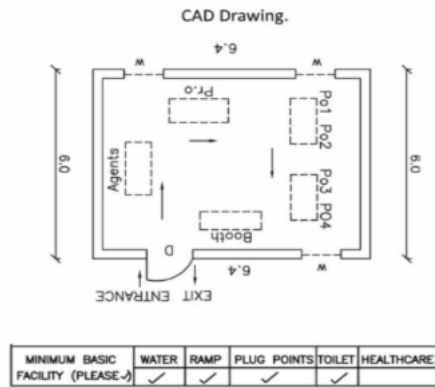

Google Map View

Polling Station Building Front View

Polling Station Front View

Cad View

Key MAP View

1 பெயர் : கலைச்செல்வி கணவர் பெயர்: மணி கண்ணு வீட்டு எண் : 0 வயது : 40 பாலினம் : பெண் Photo is available	YQG3886835	2 பெயர் : ஐயப்பன் தந்தை பெயர்: ராஜேந்திரன் வீட்டு எண் : 0 வயது : 34 பாலினம் : ஆண் Photo is available	YQG3887114	3 பெயர் : ராஜாமணி தந்தை பெயர்: ஐயப்பன் வீட்டு எண் : 0 வயது : 22 பாலினம் : ஆண் Photo is available	YQG3887221
4 பெயர் : லோகநாதன் தந்தை பெயர்: நடேசன் வீட்டு எண் : 1 வயது : 67 பாலினம் : ஆண் Photo is available	YQG1450964	5 பெயர் : கௌசல்யா கணவர் பெயர்: லோகநாதன் வீட்டு எண் : 1 வயது : 61 பாலினம் : பெண் Photo is available	YQG1449792	6 பெயர் : தனசேகர் தந்தை பெயர்: முனுசாமி வீட்டு எண் : 1 வயது : 53 பாலினம் : ஆண் Photo is available	YQG2001550
7 பெயர் : செல்வி கணவர் பெயர்: தனசேகரன் வீட்டு எண் : 1 வயது : 49 பாலினம் : பெண் Photo is available	YQG2001626	8 பெயர் : இந்திரா கணவர் பெயர்: நாராயணசாமி வீட்டு எண் : 1 வயது : 49 பாலினம் : பெண் Photo is available	YQG1449909	9 பெயர் : தேவி கணவர் பெயர்: சுந்தரம் வீட்டு எண் : 1 வயது : 49 பாலினம் : பெண் Photo is available	YQG2001949
10 பெயர் : பார்வதி கணவர் பெயர்: ரவி வீட்டு எண் : 1 வயது : 44 பாலினம் : பெண் Photo is available	YQG2001717	11 பெயர் : பாஸ்கரன் தந்தை பெயர்: லோகநாதன் வீட்டு எண் : 1 வயது : 41 பாலினம் : ஆண் Photo is available	YQG1449800	12 பெயர் : கலைவாணி கணவர் பெயர்: இளைய பெருமாள் வீட்டு எண் : 1 வயது : 40 பாலினம் : பெண் Photo is available	YQG2001436
13 பெயர் : சரவணன் தந்தை பெயர்: லோகநாதன் வீட்டு எண் : 1 வயது : 40 பாலினம் : ஆண் Photo is available	YQG1450287	14 பெயர் : ஹம்சிஹா தந்தை பெயர்: தண்டபாணி வீட்டு எண் : 1 வயது : 32 பாலினம் : பெண் Photo is available	YQG1674639	15 பெயர் : ரேச்சல் ஜெ கணவர் பெயர்: தினேஷ் ரா வீட்டு எண் : 1 வயது : 32 பாலினம் : பெண் Photo is available	YQG1450725
16 பெயர் : சுகன்யா தந்தை பெயர்: சுந்தரம் வீட்டு எண் : 1 வயது : 30 பாலினம் : பெண் Photo is available	YQG2450872	17 பெயர் : சினிவாசன் தந்தை பெயர்: தனசேகரன் வீட்டு எண் : 1 வயது : 30 பாலினம் : ஆண் Photo is available	YQG2001634	18 பெயர் : அருண் பாண்டியன் தந்தை பெயர்: பழனி வேல் வீட்டு எண் : 1 வயது : 26 பாலினம் : ஆண் Photo is available	YQG3887171
19 பெயர் : டில்லிபாபு தந்தை பெயர்: சேகர் வீட்டு எண் : 1 வயது : 22 பாலினம் : ஆண் Photo is available	YQG3888906	20 பெயர் : வினோத் குமார் தந்தை பெயர்: கருப்பசாமி வீட்டு எண் : 1 வயது : 22 பாலினம் : ஆண் Photo is available	YQG3999885	21 பெயர் : ரவிக்குமார் -- தந்தை பெயர்: ராமகிரஷ்ணன் வீட்டு எண் : 2 வயது : 34 பாலினம் : ஆண் Photo is available	YQG0962191
22 பெயர் : ஜுவார் தந்தை பெயர்: தங்கவேல் வீட்டு எண் : 2 வயது : 32 பாலினம் : ஆண் Photo is available	YQG1206036	23 பெயர் : பிரேம்தாம்சன் தந்தை பெயர்: ஸ்டான்லிவிக்க்டர் வீட்டு எண் : 3 வயது : 39 பாலினம் : ஆண் Photo is available	YQG0348508	24 பெயர் : ஜேன் பிரசில்லா தந்தை பெயர்: ஸ்டேன்லி விக்க்டர் வீட்டு எண் : 3 வயது : 33 பாலினம் : பெண் Photo is available	YQG1674670
25 பெயர் : சுகன்யா தந்தை பெயர்: ஏழுமலை வீட்டு எண் : 3 வயது : 32 பாலினம் : பெண் Photo is available	YQG2001907	26 பெயர் : கீதா தேவி கணவர் பெயர்: தினேஷ் வீட்டு எண் : 3 வயது : 30 பாலினம் : பெண் Photo is available	YQG2804672	27 பெயர் : சிம்ரன் தந்தை பெயர்: அருள் வீட்டு எண் : 3 வயது : 26 பாலினம் : பெண் Photo is available	YQG2625432
28 பெயர் : பவித்ரா தந்தை பெயர்: பாண்டியன் வீட்டு எண் : 3 வயது : 25 பாலினம் : பெண் Photo is available	YQG3418498	29 பெயர் : ப்ரீத்தி தந்தை பெயர்: அருள்முருகன் வீட்டு எண் : 3 வயது : 22 பாலினம் : பெண் Photo is available	YQG4243739	30 பெயர் : சுப்பிரமணியன் தந்தை பெயர்: கண்ணன் வீட்டு எண் : 4 வயது : 71 பாலினம் : ஆண் Photo is available	JQF4555868