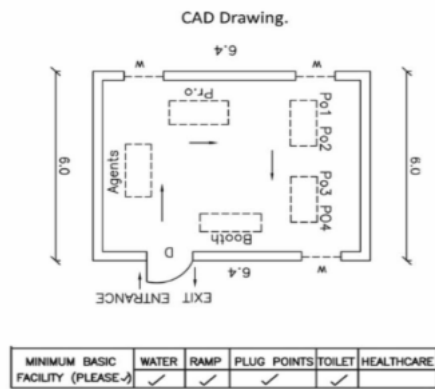

Google Map View

Polling Station Building Front View

Polling Station Front View

Cad View

Key MAP View

1 பெயர் : சந்திரசேகரன் தந்தை பெயர்: நடராஜன் வீட்டு எண் : 1 வயது : 41 பாலினம் : ஆண் Photo is available	YQG1676188	2 பெயர் : பால்தினகரன் தந்தை பெயர்: அந்தோணிதாஸ் வீட்டு எண் : 1 வயது : 32 பாலினம் : ஆண் Photo is available	YQG1675255	3 பெயர் : திவ்யா தந்தை பெயர்: நீலமேகம் வீட்டு எண் : 1 வயது : 31 பாலினம் : பெண் Photo is available	YQG1451236
4 பெயர் : டார்த்தி நிஷா தந்தை பெயர்: அந்தோனி தாஸ் வீட்டு எண் : 1 வயது : 26 பாலினம் : பெண் Photo is available	YQG2805091	5 பெயர் : ராஜ் தந்தை பெயர்: முருகேசன் வீட்டு எண் : 1 வயது : 25 பாலினம் : ஆண் Photo is available	YQG3870201	6 பெயர் : மதன பூரணி தந்தை பெயர்: பழனி வீட்டு எண் : 1 வயது : 23 பாலினம் : பெண் Photo is available	YQG3744943
7 பெயர் : செல்வி கணவர் பெயர்: வேலாயுதம் வீட்டு எண் : karumari amman kovil street வயது : 41 பாலினம் : பெண் Photo is available	FYL8021735	8 பெயர் : மகேஸ்வரி தந்தை பெயர்: ஏழுமலை வீட்டு எண் : 3 வயது : 25 பாலினம் : பெண் Photo is available	YQG3418092	9 பெயர் : நிவேதிதா தந்தை பெயர்: ஏழுமலை வீட்டு எண் : 3 வயது : 23 பாலினம் : பெண் Photo is available	YQG3744828
10 பெயர் : மைகேல் ராஜ் தந்தை பெயர்: முருகேசன் வீட்டு எண் : 4 வயது : 38 பாலினம் : ஆண் Photo is available	YQG0667295	11 பெயர் : நவீன் குமார் தாயின் பெயர்: செங்கேணி வீட்டு எண் : 4 வயது : 36 பாலினம் : ஆண் Photo is available	YQG0667311	12 பெயர் : பார்த்திபன் தந்தை பெயர்: முருகேசன் வீட்டு எண் : 4 வயது : 35 பாலினம் : ஆண் Photo is available	YQG2512648
13 பெயர் : அம்மு கணவர் பெயர்: மைகேல் ராஜ் வீட்டு எண் : 4 வயது : 34 பாலினம் : பெண் Photo is available	YQG0667667	14 பெயர் : சங்கீதா தாயின் பெயர்: கவிதா வீட்டு எண் : 4/27 வயது : 23 பாலினம் : பெண் Photo is available	YQG3745403	15 பெயர் : சிட்டிபாபு தந்தை பெயர்: நடராஜ் வீட்டு எண் : 5 வயது : 50 பாலினம் : ஆண் Photo is available	YQG0348615
16 பெயர் : கோட்டேஸ்வரி தந்தை பெயர்: சிட்டிபாபு வீட்டு எண் : 5 வயது : 44 பாலினம் : பெண் Photo is available	YQG0348623	17 பெயர் : விஜி தந்தை பெயர்: முகேசன் வீட்டு எண் : 6 வயது : 55 பாலினம் : பெண் Photo is available	YQG0669010	18 பெயர் : பாஸ்கரன் தந்தை பெயர்: சுப்பிரமணி வீட்டு எண் : 6 வயது : 42 பாலினம் : ஆண் Photo is available	YQG0668574
19 பெயர் : துளுகானம் தந்தை பெயர்: சுப்பிரமணி வீட்டு எண் : 6 வயது : 40 பாலினம் : ஆண் Photo is available	YQG0668566	20 பெயர் : மேனகா கணவர் பெயர்: பாஸ்கரன் வீட்டு எண் : 6 வயது : 35 பாலினம் : பெண் Photo is available	YQG1676089	# 21 பெயர் : சுஜித் ஜார்ஜ் செரியன் தந்தை பெயர்: ஜார்ஜ் செரியன் வீட்டு எண் : 6 வயது : 27 பாலினம் : ஆண் Photo is available	YQG2555886
22 பெயர் : சுஜிதா ஏலிசாபத் செரியன் தந்தை பெயர்: ஜார்ஜ் செரியன் வீட்டு எண் : 06 வயது : 26 பாலினம் : பெண் Photo is available	YQG2805505	23 பெயர் : ராமு தந்தை பெயர்: முருகேசன் வீட்டு எண் : 8 வயது : 44 பாலினம் : ஆண் Photo is available	JQF3997970	24 பெயர் : பாரதி கணவர் பெயர்: கண்ணன் வீட்டு எண் : 8 வயது : 43 பாலினம் : பெண் Photo is available	YQG1209196
25 பெயர் : புஷ்பாவதி கணவர் பெயர்: ரங்கநாதன் வீட்டு எண் : 8 வயது : 32 பாலினம் : பெண் Photo is available	YQG1451897	26 பெயர் : சாந்தி கணவர் பெயர்: ஜெயகுமார் வீட்டு எண் : 9 வயது : 64 பாலினம் : பெண் Photo is available	YQG3405800	27 பெயர் : சரவணன் தந்தை பெயர்: முருகன் வீட்டு எண் : 9 வயது : 42 பாலினம் : ஆண் Photo is available	JQF2916393
28 பெயர் : புவனா தந்தை பெயர்: முருகன் வீட்டு எண் : 9 வயது : 38 பாலினம் : பெண் Photo is available	YQG0669481	29 பெயர் : தமிழ்வேணி தந்தை பெயர்: முருகன் வீட்டு எண் : 9 வயது : 36 பாலினம் : பெண் Photo is available	YQG0667337	30 பெயர் : அருண்யா கணவர் பெயர்: சரவணன் வீட்டு எண் : 9 வயது : 31 பாலினம் : பெண் Photo is available	YQG3619608