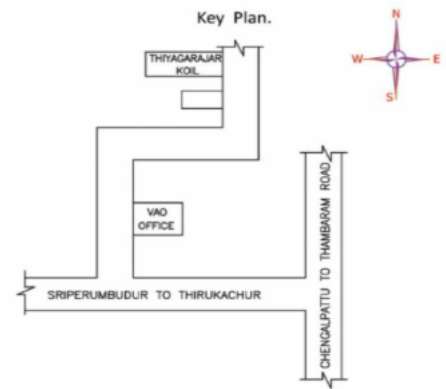

Google Map View

Polling Station Building Front View

Polling Station Front View

Cad View

Key MAP View

சட்டமன்றத் தொகுதியின் எண் மற்றும் பெயர் : 32-செங்கல்பட்டு பிரிவு எண் மற்றும் பெயர் 1-மறைமலைநகர் நகராட்சி, வார்டு 1 கிழக்கு மாட வீதி