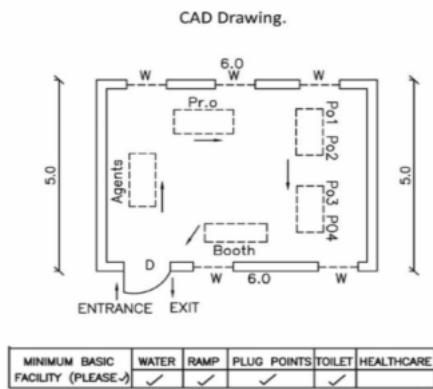

Google Map View

Polling Station Building Front View

Polling Station Front View

Cad View

Key MAP View

சட்டமன்றத் தொகுதியின் எண் மற்றும் பெயர் : 32-செங்கல்பட்டு பிரிவு எண் மற்றும் பெயர் 1-மறைமலைநகர் நகராட்சி, வார்டு 1 கிழக்கு மாட வீதி