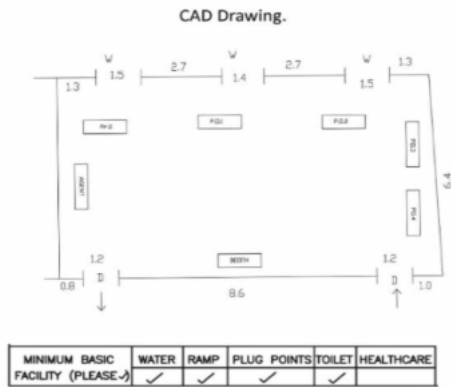

Google Map View

Polling Station Building Front View

Polling Station Front View

Cad View

Key MAP View

1 பெயர் : ஷாக்கிராபீ கணவர் பெயர் : ஷாஜுஹான் வீட்டு எண் : 1 வயது : 62 பாலினம் : பெண்	YQG2354231	Photo is available	2 பெயர் : சரவணன் தந்தை பெயர் : வேணு வீட்டு எண் : 1 வயது : 53 பாலினம் : ஆண்	YQG1677970	Photo is available	3 பெயர் : தஸ்னீம் கணவர் பெயர் : மஹபூப் பாஷா வீட்டு எண் : 01 வயது : 32 பாலினம் : பெண்	YQG3725298	Photo is available
4 பெயர் : தமிழரசி தந்தை பெயர் : சோணைமுத்து வீட்டு எண் : 1 வயது : 31 பாலினம் : பெண்	YQG2484046	Photo is available	5 பெயர் : சுகன்யா கணவர் பெயர் : கேசவன் வீட்டு எண் : 1 வயது : 31 பாலினம் : பெண்	YQG2647964	Photo is available	6 பெயர் : விஜய் தந்தை பெயர் : குமார் வீட்டு எண் : 2 வயது : 39 பாலினம் : ஆண்	YQG4175675	Photo is available
7 பெயர் : விஜயகுமார் தந்தை பெயர் : ஏகாம்பரம் வீட்டு எண் : 3 வயது : 44 பாலினம் : ஆண்	JQF4884573	Photo is available	8 பெயர் : ஜான்சிராணி கணவர் பெயர் : விஜயகுமார் வீட்டு எண் : 3 வயது : 39 பாலினம் : பெண்	JQF4884581	Photo is available	9 பெயர் : ரேவதி கணவர் பெயர் : செல்வமணி வீட்டு எண் : 9 வயது : 37 பாலினம் : பெண்	YQG3870391	Photo is available
10 பெயர் : சிவசங்கர் பூநிவாசன் தந்தை பெயர் : பூநிவாசன் வீட்டு எண் : 10 வயது : 28 பாலினம் : ஆண்	YQG3915311	Photo is available	11 பெயர் : பவானி தந்தை பெயர் : கோபால் வீட்டு எண் : 10 வயது : 23 பாலினம் : பெண்	YQG3911948	Photo is available	12 பெயர் : மலா கணவர் பெயர் : இந்திரன் வீட்டு எண் : 13 வயது : 43 பாலினம் : பெண்	YQG2556371	Photo is available
13 பெயர் : ராணி கணவர் பெயர் : பலராமன் வீட்டு எண் : 19 வயது : 55 பாலினம் : பெண்	YQG2003952	Photo is available	14 பெயர் : முரளி தந்தை பெயர் : வேணு வீட்டு எண் : 19 வயது : 38 பாலினம் : பெண்	YQG2354272	Photo is available	15 பெயர் : கார்த்திக் தந்தை பெயர் : சந்திரசேகர் வீட்டு எண் : 19 வயது : 33 பாலினம் : பெண்	YQG2004133	Photo is available
16 பெயர் : சகுந்தலாதேவி கணவர் பெயர் : சரவணன் வீட்டு எண் : 19 வயது : 33 பாலினம் : பெண்	YQG2004125	Photo is available	17 பெயர் : பிந்தாமதி கணவர் பெயர் : முரளி வீட்டு எண் : 20 வயது : 37 பாலினம் : பெண்	YQG2705192	Photo is available	18 பெயர் : கார்த்திக் ராஜ் தந்தை பெயர் : முரளி வீட்டு எண் : 20 வயது : 24 பாலினம் : ஆண்	YQG3503927	Photo is available
19 பெயர் : மோகன் ராஜ் தந்தை பெயர் : முரளி வீட்டு எண் : 20 வயது : 24 பாலினம் : ஆண்	YQG3504008	Photo is available	20 பெயர் : ஜெயராஜ் தந்தை பெயர் : ஜோசப் வீட்டு எண் : 22 வயது : 48 பாலினம் : ஆண்	YQG0351627	Photo is available	21 பெயர் : தனலட்சுமி கணவர் பெயர் : ஜெயராஜ் வீட்டு எண் : 22 வயது : 46 பாலினம் : பெண்	YQG0352013	Photo is available
22 பெயர் : சபீனா காசிம் கணவர் பெயர் : காசிம் வீட்டு எண் : 23 வயது : 33 பாலினம் : பெண்	YQG2642569	Photo is available	23 பெயர் : சாதிக் பாஷா தந்தை பெயர் : லத்தீப் பாஷா வீட்டு எண் : 25 வயது : 25 பாலினம் : ஆண்	YQG2793123	Photo is available	24 பெயர் : முன்வர் பாஷா தந்தை பெயர் : கௌஸ் பாஷா வீட்டு எண் : 25 வயது : 25 பாலினம் : ஆண்	YQG277563	Photo is available
# 25 பெயர் : சாகுள் அமீது ல தந்தை பெயர் : லத்தீப் பாஷா வீட்டு எண் : எண் 25 வயது : 29 பாலினம் : ஆண்	YQG2189991	Photo is available	26 பெயர் : வேதம் கணவர் பெயர் : சங்கர் வீட்டு எண் : 27 வயது : 27 பாலினம் : பெண்	YQG2647972	Photo is available	27 பெயர் : வசந்தகுமார் தந்தை பெயர் : தனலட்சுமி வீட்டு எண் : 28 வயது : 26 பாலினம் : ஆண்	YQG2782696	Photo is available
28 பெயர் : சிவகுமார் தந்தை பெயர் : தனலட்சுமி வீட்டு எண் : 28 வயது : 25 பாலினம் : ஆண்	YQG2755669	Photo is available	29 பெயர் : கௌதமி தந்தை பெயர் : காசி வீட்டு எண் : 28 வயது : 22 பாலினம் : பெண்	YQG3906575	Photo is available	30 பெயர் : கார்த்திக் ராஜ் த தந்தை பெயர் : தமிழரசு வீட்டு எண் : 28,மெல்லேசாபுரம் சுடரோடு வயது : 25 பாலினம் : ஆண்	YQG4001855	Photo is available