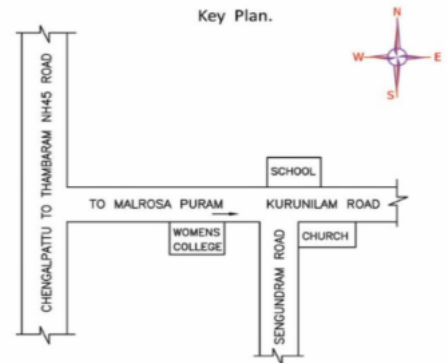

Google Map View

Polling Station Building Front View

Polling Station Front View

Cad View

Key MAP View

1 பெயர் : ஷாக்கிராபீ கணவர் பெயர் : ஷாஜுஹான் வீட்டு எண் : 1 வயது : 62 பாலினம் : பெண்	YQG2354231	Photo is available	2 பெயர் : சரவணன் தந்தை பெயர் : வேணு வீட்டு எண் : 1 வயது : 53 பாலினம் : ஆண்	YQG1677970	Photo is available	3 பெயர் : தஸ்னீம் கணவர் பெயர் : மஹபூப் பாஷா வீட்டு எண் : 01 வயது : 32 பாலினம் : பெண்	YQG3725298	Photo is available
4 பெயர் : தமிழரசி தந்தை பெயர் : சோணைமுத்து வீட்டு எண் : 1 வயது : 31 பாலினம் : பெண்	YQG2484046	Photo is available	5 பெயர் : சுகன்யா கணவர் பெயர் : கேசவன் வீட்டு எண் : 1 வயது : 31 பாலினம் : பெண்	YQG2647964	Photo is available	6 பெயர் : விஜய் தந்தை பெயர் : குமார் வீட்டு எண் : 2 வயது : 39 பாலினம் : ஆண்	YQG4175675	Photo is available
7 பெயர் : விஜயகுமார் தந்தை பெயர் : ஏகாம்பரம் வீட்டு எண் : 3 வயது : 44 பாலினம் : ஆண்	JQF4884573	Photo is available	8 பெயர் : ஜான்சிராணி கணவர் பெயர் : விஜயகுமார் வீட்டு எண் : 3 வயது : 39 பாலினம் : பெண்	JQF4884581	Photo is available	9 பெயர் : ரேவதி கணவர் பெயர் : செல்வமணி வீட்டு எண் : 9 வயது : 37 பாலினம் : பெண்	YQG3870391	Photo is available
10 பெயர் : சிவசங்கர் பூநிவாசன் தந்தை பெயர் : பூநிவாசன் வீட்டு எண் : 10 வயது : 28 பாலினம் : ஆண்	YQG3915311	Photo is available	11 பெயர் : பவானி தந்தை பெயர் : கோபால் வீட்டு எண் : 10 வயது : 23 பாலினம் : பெண்	YQG3911948	Photo is available	12 பெயர் : மலா கணவர் பெயர் : இந்திரன் வீட்டு எண் : 13 வயது : 43 பாலினம் : பெண்	YQG2556371	Photo is available
13 பெயர் : ராணி கணவர் பெயர் : பலராமன் வீட்டு எண் : 19 வயது : 55 பாலினம் : பெண்	YQG2003952	Photo is available	14 பெயர் : முரளி தந்தை பெயர் : வேணு வீட்டு எண் : 19 வயது : 38 பாலினம் : பெண்	YQG2354272	Photo is available	15 பெயர் : கார்த்திக் தந்தை பெயர் : சந்திரசேகர் வீட்டு எண் : 19 வயது : 33 பாலினம் : பெண்	YQG2004133	Photo is available
16 பெயர் : சகுந்தலாதேவி கணவர் பெயர் : சரவணன் வீட்டு எண் : 19 வயது : 33 பாலினம் : பெண்	YQG2004125	Photo is available	17 பெயர் : பிந்தாமதி கணவர் பெயர் : முரளி வீட்டு எண் : 20 வயது : 37 பாலினம் : பெண்	YQG2705192	Photo is available	18 பெயர் : கார்த்திக் ராஜ் தந்தை பெயர் : முரளி வீட்டு எண் : 20 வயது : 24 பாலினம் : ஆண்	YQG3503927	Photo is available
19 பெயர் : மோகன் ராஜ் தந்தை பெயர் : முரளி வீட்டு எண் : 20 வயது : 24 பாலினம் : ஆண்	YQG3504008	Photo is available	20 பெயர் : ஜெயராஜ் தந்தை பெயர் : ஜோசப் வீட்டு எண் : 22 வயது : 48 பாலினம் : ஆண்	YQG0351627	Photo is available	21 பெயர் : தனலட்சுமி கணவர் பெயர் : ஜெயராஜ் வீட்டு எண் : 22 வயது : 46 பாலினம் : பெண்	YQG0352013	Photo is available
22 பெயர் : சபீனா காசிம் கணவர் பெயர் : காசிம் வீட்டு எண் : 23 வயது : 33 பாலினம் : பெண்	YQG2642569	Photo is available	23 பெயர் : சாதிக் பாஷா தந்தை பெயர் : லத்தீப் பாஷா வீட்டு எண் : 25 வயது : 25 பாலினம் : ஆண்	YQG2793123	Photo is available	24 பெயர் : முன்வர் பாஷா தந்தை பெயர் : கௌஸ் பாஷா வீட்டு எண் : 25 வயது : 25 பாலினம் : ஆண்	YQG277563	Photo is available
# 25 பெயர் : சாகுள் அமீது ல தந்தை பெயர் : லத்தீப் பாஷா வீட்டு எண் : எண் 25 வயது : 29 பாலினம் : ஆண்	YQG2189991	Photo is available	26 பெயர் : வேதம் கணவர் பெயர் : சங்கர் வீட்டு எண் : 27 வயது : 27 பாலினம் : பெண்	YQG2647972	Photo is available	27 பெயர் : வசந்தகுமார் தந்தை பெயர் : தனலட்சுமி வீட்டு எண் : 28 வயது : 26 பாலினம் : ஆண்	YQG2782696	Photo is available
28 பெயர் : சிவகுமார் தந்தை பெயர் : தனலட்சுமி வீட்டு எண் : 28 வயது : 25 பாலினம் : ஆண்	YQG2755669	Photo is available	29 பெயர் : கௌதமி தந்தை பெயர் : காசி வீட்டு எண் : 28 வயது : 22 பாலினம் : பெண்	YQG3906575	Photo is available	30 பெயர் : கார்த்திக் ராஜ் த தந்தை பெயர் : தமிழரசு வீட்டு எண் : 28,மெல்லேசாபுரம் சுடரோடு வயது : 25 பாலினம் : ஆண்	YQG4001855	Photo is available