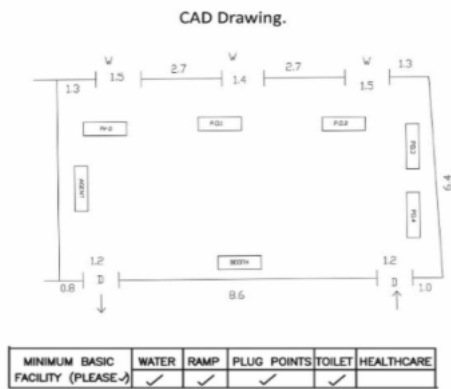

Google Map View

Polling Station Building Front View

Polling Station Front View

Cad View

Key MAP View

1 பெயர் : ஹேமாவதி கணவர் பெயர்: அய்யர் வீட்டு எண் : 1 வயது : 56 பாலினம் : பெண் Photo is available	YQG1679265	2 பெயர் : இந்துமதி கணவர் பெயர்: மணிகண்டன் வீட்டு எண் : 1 வயது : 38 பாலினம் : பெண் Photo is available	YQG0673145	3 பெயர் : குமாரி கணவர் பெயர்: சீனிவாசன் வீட்டு எண் : 1 வயது : 38 பாலினம் : பெண் Photo is available	YQG1213545
4 பெயர் : பங்கராஜ் மு தந்தை பெயர்: முத்தையா வீட்டு எண் : 1ன்,பிளாக் 3,நடவேஸ்ட் விவாஷ் வயது : 33 பாலினம் : ஆண் Photo is available	UHX0391466	5 பெயர் : வீரபத்திரன் தந்தை பெயர்: துளசி வீட்டு எண் : 2/17 வயது : 50 பாலினம் : ஆண் Photo is available	YQG2795896	6 பெயர் : தமிழ்செல்வம் தந்தை பெயர்: ஜெகநாதன் வீட்டு எண் : 03 வயது : 25 பாலினம் : ஆண் Photo is available	YQG3482908
7 பெயர் : ஹரிதா தந்தை பெயர்: தசரதன் வீட்டு எண் : 3 வயது : 23 பாலினம் : பெண் Photo is available	YQG3812054	8 பெயர் : பூஜிதா தந்தை பெயர்: தசரதன் வீட்டு எண் : 3 வயது : 22 பாலினம் : பெண் Photo is available	YQG3921954	9 பெயர் : பர்பி சர்க்கர் தந்தை பெயர்: கோரங்கோ சர்க்கர் வீட்டு எண் : 4-45 வயது : 30 பாலினம் : ஆண் Photo is available	YQG2004257
10 பெயர் : மணிமாலா பா கணவர் பெயர்: பாவாடை வீட்டு எண் : 5 வயது : 47 பாலினம் : பெண் Photo is available	LPN2514768	11 பெயர் : சுரேந்திரன் தந்தை பெயர்: முரளிமனோகரன் வீட்டு எண் : 8 வயது : 35 பாலினம் : ஆண் Photo is available	YQG1846484	12 பெயர் : சாய் லக்ஷ்மி ப கணவர் பெயர்: சுரேந்திரன் மு வீட்டு எண் : 8 வயது : 30 பாலினம் : பெண் Photo is available	SCY1694579
13 பெயர் : ராஜேஷ் குமார் சர்மா தந்தை பெயர்: கௌரி பிரசாத் வீட்டு எண் : 10 வயது : 53 பாலினம் : ஆண் Photo is available	YQG3482650	14 பெயர் : முத்துசாமி தந்தை பெயர்: குழந்தை வீட்டு எண் : 10 வயது : 48 பாலினம் : ஆண் Photo is available	YQG2190445	15 பெயர் : மாலாஷர்மா கணவர் பெயர்: ராஜேஷ்குமார் வீட்டு எண் : 10 வயது : 45 பாலினம் : பெண் Photo is available	YQG2862449
S 16 பெயர் : ஜே முத்துகுமார் தந்தை பெயர்: ஜயபதி வீட்டு எண் : 10 வயது : 36 பாலினம் : ஆண் Photo is available	YQG3720083	17 பெயர் : ஏம் திவ்யா பாய் கணவர் பெயர்: முத்துகுமார் வீட்டு எண் : 10 வயது : 30 பாலினம் : பெண் Photo is available	YQG3720190	18 பெயர் : நிவேதிதா மு கணவர் பெயர்: முத்துசாமி வீட்டு எண் : 10, ராஜேஸ்வரி நகர் வயது : 36 பாலினம் : பெண் Photo is available	YQG4274676
19 பெயர் : பூர்ஹரினி தந்தை பெயர்: சுவாமிநாதன் வீட்டு எண் : 12 வயது : 34 பாலினம் : ஆண் Photo is available	YQG2385128	20 பெயர் : முருகன் தந்தை பெயர்: முத்தையா வீட்டு எண் : 12B வயது : 45 பாலினம் : ஆண் Photo is available	YQG1678994	21 பெயர் : ராஜசேகரன் தந்தை பெயர்: ரத்தினவேலு வீட்டு எண் : 13 வயது : 68 பாலினம் : ஆண் Photo is available	YQG0867747
22 பெயர் : நிர்மலா கணவர் பெயர்: ராஜசேகரன் வீட்டு எண் : 13 வயது : 59 பாலினம் : பெண் Photo is available	YQG0867804	23 பெயர் : குணவதி தந்தை பெயர்: ராஜசேகரன் வீட்டு எண் : 13 வயது : 40 பாலினம் : பெண் Photo is available	YQG0867812	24 பெயர் : பூர்னிவாசன் தந்தை பெயர்: ராஜசேகரன் வீட்டு எண் : 13 வயது : 33 பாலினம் : ஆண் Photo is available	YQG0867838
25 பெயர் : பாலகிருஷ்ணன் தந்தை பெயர்: நம்மாழ்வார் வீட்டு எண் : 14 வயது : 66 பாலினம் : ஆண் Photo is available	YQG2160141	26 பெயர் : நிதீஷ் குமார் ஸ் தந்தை பெயர்: சேகர் சே வீட்டு எண் : 17,ராஜேஷ்வரி நகர், வயது : 22 பாலினம் : ஆண் Photo is available	YQG4327706	27 பெயர் : ஏழுமலை தந்தை பெயர்: சின்னப்பன் வீட்டு எண் : 20 வயது : 67 பாலினம் : ஆண் Photo is available	YQG1679869
28 பெயர் : சங்கீதா தந்தை பெயர்: ஏழுமலை வீட்டு எண் : 20 வயது : 31 பாலினம் : பெண் Photo is available	YQG1679851	29 பெயர் : பிரவீன் ராஜ் தந்தை பெயர்: வாசுதேவன் வீட்டு எண் : 20 வயது : 23 பாலினம் : ஆண் Photo is available	YQG3905981	30 பெயர் : வாசுதேவன் தந்தை பெயர்: கண்ணையப்பன் வீட்டு எண் : 21 வயது : 48 பாலினம் : ஆண் Photo is available	YQG1846476