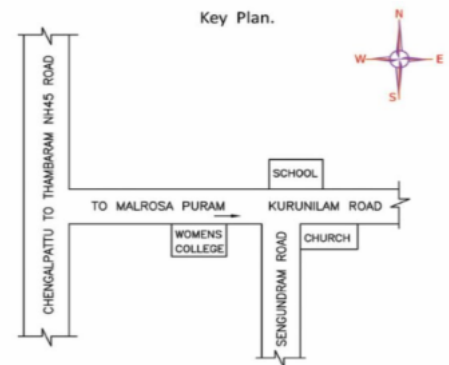

Google Map View

Polling Station Building Front View

Polling Station Front View

Cad View

Key MAP View

1 பெயர் : ஹேமாவதி கணவர் பெயர்: அய்யர் வீட்டு எண் : 1 வயது : 56 பாலினம் : பெண் Photo is available	YQG1679265	2 பெயர் : இந்துமதி கணவர் பெயர்: மணிகண்டன் வீட்டு எண் : 1 வயது : 38 பாலினம் : பெண் Photo is available	YQG0673145	3 பெயர் : குமாரி கணவர் பெயர்: சீனிவாசன் வீட்டு எண் : 1 வயது : 38 பாலினம் : பெண் Photo is available	YQG1213545
4 பெயர் : பங்கராஜ் மு தந்தை பெயர்: முத்தையா வீட்டு எண் : 1ன்,பிளாக் 3,நடவேஸ்ட் விவாஷ் வயது : 33 பாலினம் : ஆண் Photo is available	UHX0391466	5 பெயர் : வீரபத்திரன் தந்தை பெயர்: துளசி வீட்டு எண் : 2/17 வயது : 50 பாலினம் : ஆண் Photo is available	YQG2795896	6 பெயர் : தமிழ்செல்வம் தந்தை பெயர்: ஜெகநாதன் வீட்டு எண் : 03 வயது : 25 பாலினம் : ஆண் Photo is available	YQG3482908
7 பெயர் : ஹரிதா தந்தை பெயர்: தசரதன் வீட்டு எண் : 3 வயது : 23 பாலினம் : பெண் Photo is available	YQG3812054	8 பெயர் : பூஜிதா தந்தை பெயர்: தசரதன் வீட்டு எண் : 3 வயது : 22 பாலினம் : பெண் Photo is available	YQG3921954	9 பெயர் : பர்பி சர்க்கர் தந்தை பெயர்: கோரங்கோ சர்க்கர் வீட்டு எண் : 4-45 வயது : 30 பாலினம் : ஆண் Photo is available	YQG2004257
10 பெயர் : மணிமாலா பா கணவர் பெயர்: பாவாடை வீட்டு எண் : 5 வயது : 47 பாலினம் : பெண் Photo is available	LPN2514768	11 பெயர் : சுரேந்திரன் தந்தை பெயர்: முரளிமனோகரன் வீட்டு எண் : 8 வயது : 35 பாலினம் : ஆண் Photo is available	YQG1846484	12 பெயர் : சாய் லக்ஷ்மி ப கணவர் பெயர்: சுரேந்திரன் மு வீட்டு எண் : 8 வயது : 30 பாலினம் : பெண் Photo is available	SCY1694579
13 பெயர் : ராஜேஷ் குமார் சர்மா தந்தை பெயர்: கௌரி பிரசாத் வீட்டு எண் : 10 வயது : 53 பாலினம் : ஆண் Photo is available	YQG3482650	14 பெயர் : முத்துசாமி தந்தை பெயர்: குழந்தை வீட்டு எண் : 10 வயது : 48 பாலினம் : ஆண் Photo is available	YQG2190445	15 பெயர் : மாலாஷர்மா கணவர் பெயர்: ராஜேஷ்குமார் வீட்டு எண் : 10 வயது : 45 பாலினம் : பெண் Photo is available	YQG2862449
S 16 பெயர் : ஜே முத்துகுமார் தந்தை பெயர்: ஜயபதி வீட்டு எண் : 10 வயது : 36 பாலினம் : ஆண் Photo is available	YQG3720083	17 பெயர் : ஏம் திவ்யா பாய் கணவர் பெயர்: முத்துகுமார் வீட்டு எண் : 10 வயது : 30 பாலினம் : பெண் Photo is available	YQG3720190	18 பெயர் : நிவேதிதா மு கணவர் பெயர்: முத்துசாமி வீட்டு எண் : 10, ராஜேஸ்வரி நகர் வயது : 36 பாலினம் : பெண் Photo is available	YQG4274676
19 பெயர் : பூர்ஹரினி தந்தை பெயர்: சுவாமிநாதன் வீட்டு எண் : 12 வயது : 34 பாலினம் : ஆண் Photo is available	YQG2385128	20 பெயர் : முருகன் தந்தை பெயர்: முத்தையா வீட்டு எண் : 12B வயது : 45 பாலினம் : ஆண் Photo is available	YQG1678994	21 பெயர் : ராஜசேகரன் தந்தை பெயர்: ரத்தினவேலு வீட்டு எண் : 13 வயது : 68 பாலினம் : ஆண் Photo is available	YQG0867747
22 பெயர் : நிர்மலா கணவர் பெயர்: ராஜசேகரன் வீட்டு எண் : 13 வயது : 59 பாலினம் : பெண் Photo is available	YQG0867804	23 பெயர் : குணவதி தந்தை பெயர்: ராஜசேகரன் வீட்டு எண் : 13 வயது : 40 பாலினம் : பெண் Photo is available	YQG0867812	24 பெயர் : பூர்னிவாசன் தந்தை பெயர்: ராஜசேகரன் வீட்டு எண் : 13 வயது : 33 பாலினம் : ஆண் Photo is available	YQG0867838
25 பெயர் : பாலகிருஷ்ணன் தந்தை பெயர்: நம்மாழ்வார் வீட்டு எண் : 14 வயது : 66 பாலினம் : ஆண் Photo is available	YQG2160141	26 பெயர் : நிதீஷ் குமார் ஸ் தந்தை பெயர்: சேகர் சே வீட்டு எண் : 17,ராஜேஷ்வரி நகர், வயது : 22 பாலினம் : ஆண் Photo is available	YQG4327706	27 பெயர் : ஏழுமலை தந்தை பெயர்: சின்னப்பன் வீட்டு எண் : 20 வயது : 67 பாலினம் : ஆண் Photo is available	YQG1679869
28 பெயர் : சங்கீதா தந்தை பெயர்: ஏழுமலை வீட்டு எண் : 20 வயது : 31 பாலினம் : பெண் Photo is available	YQG1679851	29 பெயர் : பிரவீன் ராஜ் தந்தை பெயர்: வாசுதேவன் வீட்டு எண் : 20 வயது : 23 பாலினம் : ஆண் Photo is available	YQG3905981	30 பெயர் : வாசுதேவன் தந்தை பெயர்: கண்ணையப்பன் வீட்டு எண் : 21 வயது : 48 பாலினம் : ஆண் Photo is available	YQG1846476