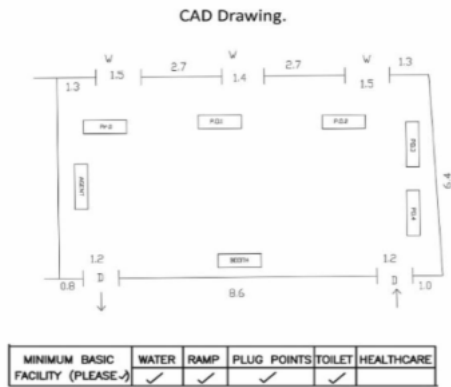

Google Map View

Polling Station Building Front View

Polling Station Front View

Cad View

Key MAP View

1 பெயர் : தாஸ் தந்தை பெயர்: ஜோசப் வீட்டு எண் : 1 வயது : 68 பாலினம் : ஆண் Photo is available	YQG1214147	2 பெயர் : மனோன்மணி கணவர் பெயர்: ஜான்துரைசாமி வீட்டு எண் : 1 வயது : 65 பாலினம் : பெண் Photo is available	YQG1453190	3 பெயர் : ரோஸ் கணவர் பெயர்: வண்டியப்பன் வீட்டு எண் : 1 வயது : 61 பாலினம் : பெண் Photo is available	YQG3078730
4 பெயர் : சுப்பிரமணி தந்தை பெயர்: கேசவன் வீட்டு எண் : 1 வயது : 56 பாலினம் : ஆண் Photo is available	YQG1680776	5 பெயர் : லட்சுமி கணவர் பெயர்: தாஸ் வீட்டு எண் : 1 வயது : 53 பாலினம் : பெண் Photo is available	YQG1214121	6 பெயர் : கலையரசி கணவர் பெயர்: சுகாகர் வீட்டு எண் : 1 வயது : 52 பாலினம் : பெண் Photo is available	YQG0671883
7 பெயர் : லோகநாதன் தந்தை பெயர்: வண்டியப்பன் வீட்டு எண் : 1 வயது : 51 பாலினம் : ஆண் Photo is available	YQG3078748	8 பெயர் : கலா கணவர் பெயர்: கோவிந்தசாமி வீட்டு எண் : 1 வயது : 49 பாலினம் : பெண் Photo is available	YQG1215490	9 பெயர் : சீனிவாசன் தந்தை பெயர்: வண்டியப்பன் வீட்டு எண் : 1 வயது : 47 பாலினம் : பெண் Photo is available	JQF3016821
10 பெயர் : முசமுது காசிம் தந்தை பெயர்: காதர் பாஷா வீட்டு எண் : 1 வயது : 46 பாலினம் : ஆண் Photo is available	YQG2005486	11 பெயர் : ராஜேந்திரன் தந்தை பெயர்: கோதண்டன் வீட்டு எண் : 1 வயது : 44 பாலினம் : ஆண் Photo is available	YQG0963736	12 பெயர் : சுகுணா கணவர் பெயர்: லோகநாதன் வீட்டு எண் : 1 வயது : 44 பாலினம் : பெண் Photo is available	JQF3018926
# 13 பெயர் : கோமளவல்லி ரவி கணவர் பெயர்: ரவி வீட்டு எண் : 1 வயது : 48 பாலினம் : பெண் Photo is available	YQG0354845	14 பெயர் : ராதா தாயின் பெயர்: சகுந்தலா வீட்டு எண் : 1 வயது : 44 பாலினம் : பெண் Photo is available	YQG0353953	15 பெயர் : அன்பழகன் தந்தை பெயர்: கோதண்டன் வீட்டு எண் : 1 வயது : 44 பாலினம் : ஆண் Photo is available	YQG2296754
16 பெயர் : ரவி தந்தை பெயர்: ராதாகிருஷ்ணன் வீட்டு எண் : 1 வயது : 43 பாலினம் : ஆண் Photo is available	YQG0673574	17 பெயர் : சதீஷ்குமார் தந்தை பெயர்: மாரிமுத்து வீட்டு எண் : 1 வயது : 42 பாலினம் : ஆண் Photo is available	YQG0354357	18 பெயர் : லட்சுமி கணவர் பெயர்: தங்கவேலு வீட்டு எண் : 1 வயது : 42 பாலினம் : பெண் Photo is available	YQG2296796
19 பெயர் : அருள் தந்தை பெயர்: சேட்டு வீட்டு எண் : 1 வயது : 42 பாலினம் : ஆண் Photo is available	YQG1680602	20 பெயர் : ராஜேஷ்வரி தந்தை பெயர்: வேதாசலம் வீட்டு எண் : 1 வயது : 41 பாலினம் : பெண் Photo is available	YQG0354928	21 பெயர் : ஏழிலஅரசி கணவர் பெயர்: பிரகாஷ் வீட்டு எண் : 1 வயது : 41 பாலினம் : பெண் Photo is available	YQG0671834
22 பெயர் : சேமலதா தந்தை பெயர்: நல்லத்தம்பி வீட்டு எண் : 1 வயது : 41 பாலினம் : பெண் Photo is available	YQG0672881	23 பெயர் : ஆதிலட்சுமி கணவர் பெயர்: தேவதாஸ் வீட்டு எண் : 1 வயது : 40 பாலினம் : பெண் Photo is available	YQG0672576	24 பெயர் : எலிசபெத்ராணி தந்தை பெயர்: இருதயராஜி வீட்டு எண் : 1 வயது : 40 பாலினம் : பெண் Photo is available	YQG0671933
25 பெயர் : தேவதாஸ் தாயின் பெயர்: ராணி வீட்டு எண் : 1 வயது : 40 பாலினம் : பெண் Photo is available	YQG0353979	26 பெயர் : ஏஸ். சித்ரா கணவர் பெயர்: சங்கர் சங்கர் வீட்டு எண் : 1 வயது : 40 பாலினம் : பெண் Photo is available	YQG3877131	27 பெயர் : மஞ்சுபிரியா கணவர் பெயர்: முரளி வீட்டு எண் : 1 வயது : 39 பாலினம் : பெண் Photo is available	YQG0353995
28 பெயர் : ரமேஷ் தந்தை பெயர்: கோதண்டன் வீட்டு எண் : 1 வயது : 39 பாலினம் : ஆண் Photo is available	YQG0963686	29 பெயர் : சேகர் தந்தை பெயர்: ஆதி வீட்டு எண் : 1 வயது : 39 பாலினம் : ஆண் Photo is available	YQG1215482	30 பெயர் : குணசுந்தரி கணவர் பெயர்: ராஜேந்திரன் வீட்டு எண் : 1 வயது : 39 பாலினம் : பெண் Photo is available	YQG1214238