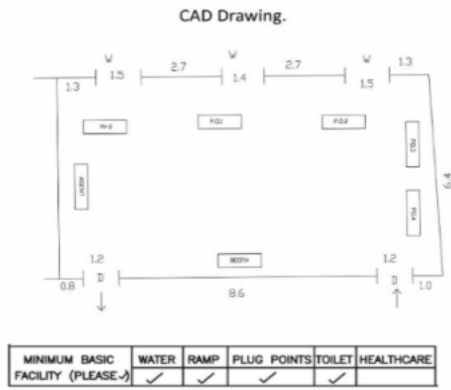

Google Map View

Polling Station Building Front View

Polling Station Front View

Cad View

Key MAP View

சட்டமன்றத் தொகுதியின் எண் மற்றும் பெயர் : 32-செங்கல்பட்டு பிரிவு எண் மற்றும் பெயர் 1-மறைமலை நகர் நகராட்சி, வார்டு 11 செங்குன்றம் பெரிய தெரு