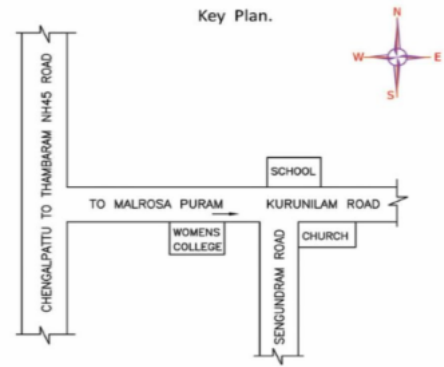

3. வாக்குச் சாவடியின் விவரங்கள்		
<p>வாக்குச் சாவடியின் எண் மற்றும் பெயர் :</p> <p>295 - சி.எஸ்.ஐ. மிஷன் உயர்நிலைப் பள்ளி, மேல்ரோசாபுரம்/செங்குன்றம், தெற்கு முகப்புக் கட்டிடம், அறை எண் 5</p> <p>வாக்குச் சாவடியின் முகவரி :</p> <p>சி.எஸ்.ஐ. மிஷன் உயர்நிலைப் பள்ளி, மேல்ரோசாபுரம்/செங்குன்றம், தெற்கு முகப்புக் கட்டிடம், அறை எண் 5, சி.எஸ்.ஐ. மிஷன் உயர்நிலைப் பள்ளி, மேல்ரோசாபுரம்/செங்குன்றம்</p>	<p>வாக்குச் சாவடியின் வகைப்பாடு (ஆண்/பெண்/பொது)</p> <p>துணை வாக்குச் சாவடிகளின் எண்ணிக்கை :</p>	<p>பொது</p> <p style="font-size: 24px;">0</p>

Google Map View

Polling Station Building Front View

Polling Station Front View

Cad View

Key MAP View

சட்டமன்றத் தொகுதியின் எண் மற்றும் பெயர் : 32-செங்கல்பட்டு பிரிவு எண் மற்றும் பெயர் 1-மறைமலை நகர் நகராட்சி, வார்டு 11 செங்குன்றம் பெரிய தெரு