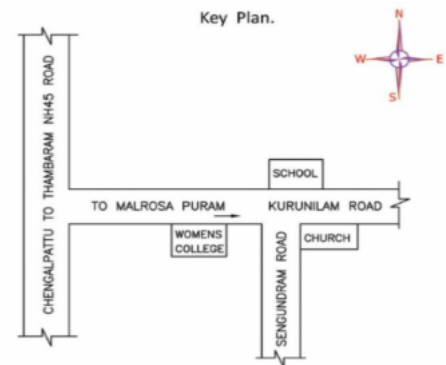

Google Map View

Polling Station Building Front View

Polling Station Front View

Cad View

Key MAP View

1 பெயர் : மணி தந்தை பெயர் : கிருஷ்ணன் வீட்டு எண் : 1 வயது : 66 பாலினம் : ஆண் Photo is available	YQG0675710	# 2 பெயர் : பத்மா மூர்த்தி கணவர் பெயர் : மூர்த்தி வீட்டு எண் : 1 வயது : 61 பாலினம் : பெண் Photo is available	YQG0676262	3 பெயர் : ஜெயமாலா கணவர் பெயர் : ராமேஷ் ராஜா வீட்டு எண் : 1 வயது : 45 பாலினம் : பெண் Photo is available	YQG0676064
4 பெயர் : பிரியா கணவர் பெயர் : சேட்டு வீட்டு எண் : 1 வயது : 44 பாலினம் : பெண் Photo is available	YQG0675496	5 பெயர் : சரிதா கணவர் பெயர் : உத்திரகுமார் வீட்டு எண் : 1 வயது : 41 பாலினம் : பெண் Photo is available	YQG0676296	6 பெயர் : எழிலரசி கணவர் பெயர் : பிராகாஷ் வீட்டு எண் : 1 வயது : 41 பாலினம் : பெண் Photo is available	YQG0676197
7 பெயர் : அருள்முருகன் தந்தை பெயர் : வடிவேலு வீட்டு எண் : 1 வயது : 33 பாலினம் : ஆண் Photo is available	YQG1847425	8 பெயர் : வாங்கயாலபதி ஏம் கிருஷ்ணா தந்தை பெயர் : வீ வேங்கடேஷ்வரலூ வீட்டு எண் : 1ஜீ, 1-வது தளம் வயது : 35 பாலினம் : ஆண் Photo is available	YQG3941887	9 பெயர் : வாங்கயாலபதி வெங்கட் ஹரீகா கணவர் பெயர் : வாங்கயாலபதி ஏம் கிருஷ்ணா வீட்டு எண் : 1ஜீ 1-வது தளம் வயது : 35 பாலினம் : பெண் Photo is available	YQG3941903
10 பெயர் : சஞ்சய் குமார் தந்தை பெயர் : கண்ணியப்பன் வீட்டு எண் : 2 வயது : 24 பாலினம் : ஆண் Photo is available	YQG3490034	11 பெயர் : சூமதி கணவர் பெயர் : முருகன் வீட்டு எண் : 3 வயது : 42 பாலினம் : பெண் Photo is available	YQG0964445	12 பெயர் : வெங்கடேசன் தந்தை பெயர் : ஞானமாள் வீட்டு எண் : 3 வயது : 34 பாலினம் : ஆண் Photo is available	YQG0675512
13 பெயர் : சல்கா பீலி கணவர் பெயர் : சாதிக் அலி வீட்டு எண் : 4/21 வயது : 37 பாலினம் : பெண் Photo is available	YQG3565058	14 பெயர் : ரேவதி கணவர் பெயர் : சுகுணராஜ் வீட்டு எண் : 5 வயது : 60 பாலினம் : பெண் Photo is available	YQG2006575	15 பெயர் : ரேவதி தந்தை பெயர் : மாரியப்பன் வீட்டு எண் : 5 வயது : 34 பாலினம் : பெண் Photo is available	YQG0676080
16 பெயர் : இளங்கோவன் தந்தை பெயர் : தேவதாஸ் வீட்டு எண் : 6 வயது : 47 பாலினம் : ஆண் Photo is available	YQG0676122	17 பெயர் : ஞானசௌந்தரி தந்தை பெயர் : அருள்தாஸ் வீட்டு எண் : 6 வயது : 34 பாலினம் : பெண் Photo is available	YQG1847540	18 பெயர் : முத்துகுமார் எம் தந்தை பெயர் : மூர்த்தி வீட்டு எண் : 6 வயது : 26 பாலினம் : ஆண் Photo is available	YQG4097929
19 பெயர் : நவின் தந்தை பெயர் : வெங்கடேசன் வீட்டு எண் : 8 வயது : 23 பாலினம் : ஆண் Photo is available	YQG3907532	20 பெயர் : எஸ்தர் கணவர் பெயர் : ஜெயக்குமார் வீட்டு எண் : 11 வயது : 50 பாலினம் : பெண் Photo is available	JQF4644126	21 பெயர் : மீனா கணவர் பெயர் : மகேஷ் வீட்டு எண் : 11 வயது : 44 பாலினம் : பெண் Photo is available	YQG0964627
22 பெயர் : ரமேஷ்குமார் ஆர் தந்தை பெயர் : ரவிச்சந்திரன் வீட்டு எண் : 12 வயது : 34 பாலினம் : ஆண் Photo is available	YQG4097879	23 பெயர் : சரேந்திரதாஸ் தந்தை பெயர் : ராம்குமார் வீட்டு எண் : 23 வயது : 51 பாலினம் : ஆண் Photo is available	YQG0676130	24 பெயர் : எழிலரசி கணவர் பெயர் : சரவணன் வீட்டு எண் : 29 வயது : 36 பாலினம் : பெண் Photo is available	YQG0676304
25 பெயர் : ரமேஷ் தந்தை பெயர் : பொண்ணு ரங்கம் வீட்டு எண் : 29 வயது : 30 பாலினம் : ஆண் Photo is available	YQG3558608	26 பெயர் : சீனிவாசன் தந்தை பெயர் : ராமலிங்கஜயர் வீட்டு எண் : 38 வயது : 82 பாலினம் : ஆண் Photo is available	TAU3178662	27 பெயர் : கீதா கணவர் பெயர் : வினேத்குமார் வீட்டு எண் : 38 வயது : 39 பாலினம் : பெண் Photo is available	YQG0675488
28 பெயர் : பாணு கணவர் பெயர் : மாரியப்பன் வீட்டு எண் : 39 வயது : 41 பாலினம் : பெண் Photo is available	YQG0676155	29 பெயர் : பேபி கணவர் பெயர் : ஜெயநாதன் வீட்டு எண் : 39 வயது : 35 பாலினம் : பெண் Photo is available	YQG0676288	30 பெயர் : ரீட்டா கணவர் பெயர் : டேவிட் சாலமோன் வீட்டு எண் : 42 வயது : 53 பாலினம் : பெண் Photo is available	YQG1847532