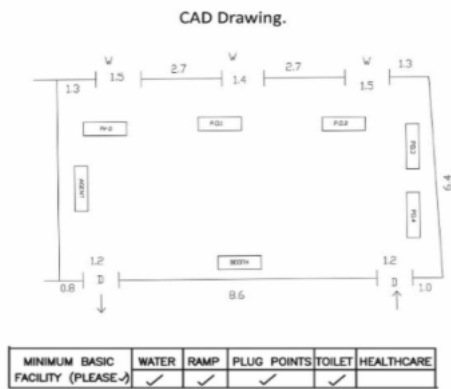

Google Map View

Polling Station Building Front View

Polling Station Front View

Cad View

Key MAP View

1 பெயர் : மணி தந்தை பெயர் : கிருஷ்ணன் வீட்டு எண் : 1 வயது : 66 பாலினம் : ஆண் Photo is available	YQG0675710	# 2 பெயர் : பத்மா மூர்த்தி கணவர் பெயர் : மூர்த்தி வீட்டு எண் : 1 வயது : 61 பாலினம் : பெண் Photo is available	YQG0676262	3 பெயர் : ஜெயமாலா கணவர் பெயர் : ராமேஷ் ராஜா வீட்டு எண் : 1 வயது : 45 பாலினம் : பெண் Photo is available	YQG0676064
4 பெயர் : பிரியா கணவர் பெயர் : சேட்டு வீட்டு எண் : 1 வயது : 44 பாலினம் : பெண் Photo is available	YQG0675496	5 பெயர் : சரிதா கணவர் பெயர் : உத்திரகுமார் வீட்டு எண் : 1 வயது : 41 பாலினம் : பெண் Photo is available	YQG0676296	6 பெயர் : எழிலரசி கணவர் பெயர் : பிராகாஷ் வீட்டு எண் : 1 வயது : 41 பாலினம் : பெண் Photo is available	YQG0676197
7 பெயர் : அருள்முருகன் தந்தை பெயர் : வடிவேலு வீட்டு எண் : 1 வயது : 33 பாலினம் : ஆண் Photo is available	YQG1847425	8 பெயர் : வாங்கயாலபதி ஏம் கிருஷ்ணா தந்தை பெயர் : வீ வேங்கடேஷ்வரலூ வீட்டு எண் : 1ஜீ, 1-வது தளம் வயது : 35 பாலினம் : ஆண் Photo is available	YQG3941887	9 பெயர் : வாங்கயாலபதி வெங்கட் ஹரீகா கணவர் பெயர் : வாங்கயாலபதி ஏம் கிருஷ்ணா வீட்டு எண் : 1ஜீ 1-வது தளம் வயது : 35 பாலினம் : பெண் Photo is available	YQG3941903
10 பெயர் : சஞ்சய் குமார் தந்தை பெயர் : கண்ணியப்பன் வீட்டு எண் : 2 வயது : 24 பாலினம் : ஆண் Photo is available	YQG3490034	11 பெயர் : சூமதி கணவர் பெயர் : முருகன் வீட்டு எண் : 3 வயது : 42 பாலினம் : பெண் Photo is available	YQG0964445	12 பெயர் : வெங்கடேசன் தந்தை பெயர் : ஞானமாள் வீட்டு எண் : 3 வயது : 34 பாலினம் : ஆண் Photo is available	YQG0675512
13 பெயர் : சல்கா பீலி கணவர் பெயர் : சாதிக் அலி வீட்டு எண் : 4/21 வயது : 37 பாலினம் : பெண் Photo is available	YQG3565058	14 பெயர் : ரேவதி கணவர் பெயர் : சுகுணராஜ் வீட்டு எண் : 5 வயது : 60 பாலினம் : பெண் Photo is available	YQG2006575	15 பெயர் : ரேவதி தந்தை பெயர் : மாரியப்பன் வீட்டு எண் : 5 வயது : 34 பாலினம் : பெண் Photo is available	YQG0676080
16 பெயர் : இளங்கோவன் தந்தை பெயர் : தேவதாஸ் வீட்டு எண் : 6 வயது : 47 பாலினம் : ஆண் Photo is available	YQG0676122	17 பெயர் : ஞானசௌந்தரி தந்தை பெயர் : அருள்தாஸ் வீட்டு எண் : 6 வயது : 34 பாலினம் : பெண் Photo is available	YQG1847540	18 பெயர் : முத்துகுமார் எம் தந்தை பெயர் : மூர்த்தி வீட்டு எண் : 6 வயது : 26 பாலினம் : ஆண் Photo is available	YQG4097929
19 பெயர் : நவின் தந்தை பெயர் : வெங்கடேசன் வீட்டு எண் : 8 வயது : 23 பாலினம் : ஆண் Photo is available	YQG3907532	20 பெயர் : எஸ்தர் கணவர் பெயர் : ஜெயக்குமார் வீட்டு எண் : 11 வயது : 50 பாலினம் : பெண் Photo is available	JQF4644126	21 பெயர் : மீனா கணவர் பெயர் : மகேஷ் வீட்டு எண் : 11 வயது : 44 பாலினம் : பெண் Photo is available	YQG0964627
22 பெயர் : ரமேஷ்குமார் ஆர் தந்தை பெயர் : ரவிச்சந்திரன் வீட்டு எண் : 12 வயது : 34 பாலினம் : ஆண் Photo is available	YQG4097879	23 பெயர் : சரேந்திரதாஸ் தந்தை பெயர் : ராம்குமார் வீட்டு எண் : 23 வயது : 51 பாலினம் : ஆண் Photo is available	YQG0676130	24 பெயர் : எழிலரசி கணவர் பெயர் : சரவணன் வீட்டு எண் : 29 வயது : 36 பாலினம் : பெண் Photo is available	YQG0676304
25 பெயர் : ரமேஷ் தந்தை பெயர் : பொண்ணு ரங்கம் வீட்டு எண் : 29 வயது : 30 பாலினம் : ஆண் Photo is available	YQG3558608	26 பெயர் : சீனிவாசன் தந்தை பெயர் : ராமலிங்கஜயர் வீட்டு எண் : 38 வயது : 82 பாலினம் : ஆண் Photo is available	TAU3178662	27 பெயர் : கீதா கணவர் பெயர் : வினேத்குமார் வீட்டு எண் : 38 வயது : 39 பாலினம் : பெண் Photo is available	YQG0675488
28 பெயர் : பாணு கணவர் பெயர் : மாரியப்பன் வீட்டு எண் : 39 வயது : 41 பாலினம் : பெண் Photo is available	YQG0676155	29 பெயர் : பேபி கணவர் பெயர் : ஜெயநாதன் வீட்டு எண் : 39 வயது : 35 பாலினம் : பெண் Photo is available	YQG0676288	30 பெயர் : ரீட்டா கணவர் பெயர் : டேவிட் சாலமோன் வீட்டு எண் : 42 வயது : 53 பாலினம் : பெண் Photo is available	YQG1847532