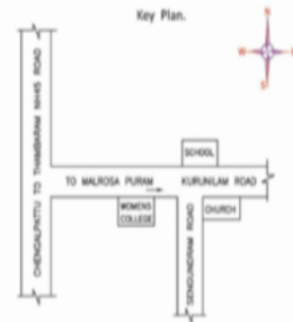

Google Map View

Polling Station Building Front View

Polling Station Front View

Cad View

Key MAP View

#2 பெயர் : இரணியன் தந்தை பெயர்: முனியப்பன் வீட்டு எண் : 1 வயது : 72 பாலினம் : ஆண்	YQG1679687	Photo is available	2 பெயர் : வில்லி மேரி கணவர் பெயர்: பிராகாசம் வீட்டு எண் : 1 வயது : 60 பாலினம் : பெண்	YQG2004893	Photo is available	3 பெயர் : உமையவள்ளி கணவர் பெயர்: வேணுகோபால் வீட்டு எண் : 1 வயது : 59 பாலினம் : பெண்	YQG4229894	Photo is available
4 பெயர் : சாந்தி கணவர் பெயர்: நரசிம்மன் வீட்டு எண் : 1 வயது : 58 பாலினம் : பெண்	YQG1679422	Photo is available	5 பெயர் : சீனிவாசன் தந்தை பெயர்: ராஜி வீட்டு எண் : 1 வயது : 57 பாலினம் : ஆண்	YQG1846021	Photo is available	6 பெயர் : நளினி கணவர் பெயர்: ரவி வீட்டு எண் : 1 வயது : 55 பாலினம் : பெண்	YQG0672840	Photo is available
7 பெயர் : ஜோசப் அருள் தந்தை பெயர்: தங்கமணி வீட்டு எண் : 1 வயது : 53 பாலினம் : பெண்	YQG3550753	Photo is available	8 பெயர் : கீதா கணவர் பெயர்: பாலன் வீட்டு எண் : 1 வயது : 52 பாலினம் : பெண்	YQG0353896	Photo is available	9 பெயர் : அம்சா கணவர் பெயர்: நரசிம்மன் வீட்டு எண் : 1 வயது : 50 பாலினம் : பெண்	YQG1679828	Photo is available
10 பெயர் : வசுமதி கணவர் பெயர்: மூர்த்தி வீட்டு எண் : 1 வயது : 48 பாலினம் : பெண்	YQG1846534	Photo is available	11 பெயர் : அருண் தந்தை பெயர்: பாபு வேலப்பன் வீட்டு எண் : 1 வயது : 45 பாலினம் : ஆண்	YQG2190486	Photo is available	12 பெயர் : செல்வி கணவர் பெயர்: எழும்பை வீட்டு எண் : 1 வயது : 44 பாலினம் : பெண்	YQG0085761	Photo is available
13 பெயர் : சீனிவாசன் தந்தை பெயர்: தனப்பன் வீட்டு எண் : 1 வயது : 40 பாலினம் : ஆண்	YQG3494804	Photo is available	14 பெயர் : பிரத்தியுஷா கணவர் பெயர்: யுகந்தர் வீட்டு எண் : 1 வயது : 38 பாலினம் : பெண்	YQG2004398	Photo is available	15 பெயர் : மீனா தந்தை பெயர்: இராமானுஜம் வீட்டு எண் : 1 வயது : 38 பாலினம் : பெண்	YQG1679240	Photo is available
16 பெயர் : மஞ்சலா கணவர் பெயர்: ராஜமாணிக்கம் வீட்டு எண் : 1 வயது : 37 பாலினம் : பெண்	YQG2689412	Photo is available	17 பெயர் : தேனியம்மாள் கணவர் பெயர்: சீனிவாசன் வீட்டு எண் : 1 வயது : 37 பாலினம் : பெண்	YQG3552551	Photo is available	18 பெயர் : ஆரோக்கிய இன்ஷாகுமாரி தந்தை பெயர்: லூக்காஸ் வீட்டு எண் : 1 வயது : 35 பாலினம் : பெண்	YQG1846187	Photo is available
19 பெயர் : மேரி கணவர் பெயர்: ஹரிபாபு வீட்டு எண் : 1 வயது : 35 பாலினம் : பெண்	YQG1845924	Photo is available	20 பெயர் : காயத்திரி கணவர் பெயர்: செல்வமணி வீட்டு எண் : 1 வயது : 32 பாலினம் : பெண்	YQG3501012	Photo is available	21 பெயர் : விஜயவர்தன் தந்தை பெயர்: பக்கிரிசாமி வீட்டு எண் : 1 வயது : 32 பாலினம் : ஆண்	YQG1539501	Photo is available
22 பெயர் : மகாலட்சுமி கணவர் பெயர்: எழும்பை வீட்டு எண் : 1 வயது : 31 பாலினம் : பெண்	YQG2004968	Photo is available	23 பெயர் : லோகேஷ் தந்தை பெயர்: கண்ணப்பன் வீட்டு எண் : 1 வயது : 30 பாலினம் : ஆண்	YQG2452381	Photo is available	24 பெயர் : இளவர்த்தி ஜானவி தந்தை பெயர்: நாகேஷ்ரா ராவ் வீட்டு எண் : 1 வயது : 30 பாலினம் : பெண்	YQG3486685	Photo is available
25 பெயர் : வசந்த் குமார் தந்தை பெயர்: வசந்த் குமார் வீட்டு எண் : 1 வயது : 28 பாலினம் : ஆண்	YQG2513216	Photo is available	26 பெயர் : யலவர்த்தி லக்ஷ்மி மணிகண்ட் தந்தை பெயர்: நாகேஸ்வரன் வீட்டு எண் : 1 வயது : 28 பாலினம் : ஆண்	YQG2340628	Photo is available	27 பெயர் : தீபிகா தந்தை பெயர்: பார்த்திபன் வீட்டு எண் : 1 வயது : 25 பாலினம் : பெண்	YQG3475316	Photo is available
28 பெயர் : சாமுவேல் விஜய குமார் தந்தை பெயர்: ஜெவகர் டேவிட் வீட்டு எண் : 2 வயது : 49 பாலினம் : ஆண்	YQG3856697	Photo is available	29 பெயர் : வி சுரேஷ் தந்தை பெயர்: வினாயகமூர்த்தி வீட்டு எண் : 2 வயது : 20 பாலினம் : ஆண்	YQG4102778	Photo is available	30 பெயர் : புருஷோத்தம்மன் தந்தை பெயர்: துரைராஜ் வீட்டு எண் : 3 வயது : 56 பாலினம் : ஆண்	YQG2452340	Photo is available