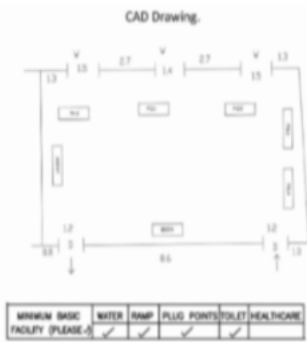

Google Map View

Polling Station Building Front View

Polling Station Front View

Cad View

Key MAP View

#2 பெயர் : இரணியன் தந்தை பெயர்: முனியப்பன் வீட்டு எண் : 1 வயது : 72 பாலினம் : ஆண்	YQG1679687	Photo is available	2 பெயர் : வில்லி மேரி கணவர் பெயர்: பிராகாசம் வீட்டு எண் : 1 வயது : 60 பாலினம் : பெண்	YQG2004893	Photo is available	3 பெயர் : உமையவள்ளி கணவர் பெயர்: வேணுகோபால் வீட்டு எண் : 1 வயது : 59 பாலினம் : பெண்	YQG4229894	Photo is available
4 பெயர் : சாந்தி கணவர் பெயர்: நரசிம்மன் வீட்டு எண் : 1 வயது : 58 பாலினம் : பெண்	YQG1679422	Photo is available	5 பெயர் : சீனிவாசன் தந்தை பெயர்: ராஜி வீட்டு எண் : 1 வயது : 57 பாலினம் : ஆண்	YQG1846021	Photo is available	6 பெயர் : நளினி கணவர் பெயர்: ரவி வீட்டு எண் : 1 வயது : 55 பாலினம் : பெண்	YQG0672840	Photo is available
7 பெயர் : ஜோசப் அருள் தந்தை பெயர்: தங்கமணி வீட்டு எண் : 1 வயது : 53 பாலினம் : பெண்	YQG3550753	Photo is available	8 பெயர் : கீதா கணவர் பெயர்: பாலன் வீட்டு எண் : 1 வயது : 52 பாலினம் : பெண்	YQG0353896	Photo is available	9 பெயர் : அம்சா கணவர் பெயர்: நரசிம்மன் வீட்டு எண் : 1 வயது : 50 பாலினம் : பெண்	YQG1679828	Photo is available
10 பெயர் : வசுமதி கணவர் பெயர்: மூர்த்தி வீட்டு எண் : 1 வயது : 48 பாலினம் : பெண்	YQG1846534	Photo is available	11 பெயர் : அருண் தந்தை பெயர்: பாபு வேலப்பன் வீட்டு எண் : 1 வயது : 45 பாலினம் : ஆண்	YQG2190486	Photo is available	12 பெயர் : செல்வி கணவர் பெயர்: எழும்பை வீட்டு எண் : 1 வயது : 44 பாலினம் : பெண்	YQG0085761	Photo is available
13 பெயர் : சீனிவாசன் தந்தை பெயர்: தனப்பன் வீட்டு எண் : 1 வயது : 40 பாலினம் : ஆண்	YQG3494804	Photo is available	14 பெயர் : பிரத்தியுஷா கணவர் பெயர்: யுகந்தர் வீட்டு எண் : 1 வயது : 38 பாலினம் : பெண்	YQG2004398	Photo is available	15 பெயர் : மீனா தந்தை பெயர்: இராமானுஜம் வீட்டு எண் : 1 வயது : 38 பாலினம் : பெண்	YQG1679240	Photo is available
16 பெயர் : மஞ்சலா கணவர் பெயர்: ராஜமாணிக்கம் வீட்டு எண் : 1 வயது : 37 பாலினம் : பெண்	YQG2689412	Photo is available	17 பெயர் : தேனியம்மாள் கணவர் பெயர்: சீனிவாசன் வீட்டு எண் : 1 வயது : 37 பாலினம் : பெண்	YQG3552551	Photo is available	18 பெயர் : ஆரோக்கிய இன்ஷாகுமாரி தந்தை பெயர்: லூக்காஸ் வீட்டு எண் : 1 வயது : 35 பாலினம் : பெண்	YQG1846187	Photo is available
19 பெயர் : மேரி கணவர் பெயர்: ஹரிபாபு வீட்டு எண் : 1 வயது : 35 பாலினம் : பெண்	YQG1845924	Photo is available	20 பெயர் : காயத்திரி கணவர் பெயர்: செல்வமணி வீட்டு எண் : 1 வயது : 32 பாலினம் : பெண்	YQG3501012	Photo is available	21 பெயர் : விஜயவர்தன் தந்தை பெயர்: பக்கிரிசாமி வீட்டு எண் : 1 வயது : 32 பாலினம் : ஆண்	YQG1539501	Photo is available
22 பெயர் : மகாலட்சுமி கணவர் பெயர்: எழும்பை வீட்டு எண் : 1 வயது : 31 பாலினம் : பெண்	YQG2004968	Photo is available	23 பெயர் : லோகேஷ் தந்தை பெயர்: கண்ணப்பன் வீட்டு எண் : 1 வயது : 30 பாலினம் : ஆண்	YQG2452381	Photo is available	24 பெயர் : இளவர்த்தி ஜானவி தந்தை பெயர்: நாகேஷ்ரா ராவ் வீட்டு எண் : 1 வயது : 30 பாலினம் : பெண்	YQG3486685	Photo is available
25 பெயர் : வசந்த் குமார் தந்தை பெயர்: வசந்த் குமார் வீட்டு எண் : 1 வயது : 28 பாலினம் : ஆண்	YQG2513216	Photo is available	26 பெயர் : யலவர்த்தி லக்ஷ்மி மணிகண்ட் தந்தை பெயர்: நாகேஸ்வரன் வீட்டு எண் : 1 வயது : 28 பாலினம் : ஆண்	YQG2340628	Photo is available	27 பெயர் : தீபிகா தந்தை பெயர்: பார்த்திபன் வீட்டு எண் : 1 வயது : 25 பாலினம் : பெண்	YQG3475316	Photo is available
28 பெயர் : சாமுவேல் விஜய குமார் தந்தை பெயர்: ஜெவகர் டேவிட் வீட்டு எண் : 2 வயது : 49 பாலினம் : ஆண்	YQG3856697	Photo is available	29 பெயர் : வி சுரேஷ் தந்தை பெயர்: வினாயகமூர்த்தி வீட்டு எண் : 2 வயது : 20 பாலினம் : ஆண்	YQG4102778	Photo is available	30 பெயர் : புருஷோத்தம்மன் தந்தை பெயர்: துரைராஜ் வீட்டு எண் : 3 வயது : 56 பாலினம் : ஆண்	YQG2452340	Photo is available