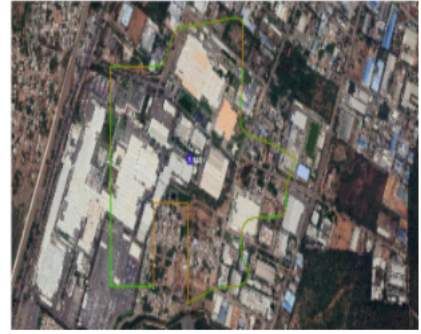

Google Map View

Polling Station Building Front View

Polling Station Front View

Cad View

Key MAP View

சட்டமன்றத் தொகுதியின் எண் மற்றும் பெயர் : 32-செங்கல்பட்டு பிரிவு எண் மற்றும் பெயர் 1-மறைமலை நகர் நகராட்சி, வார்டு 1 அலுவலகப்பேர்டு