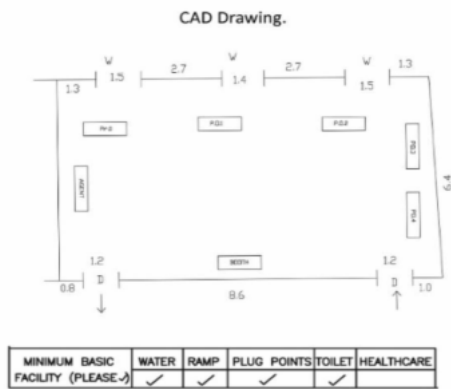

Google Map View

Polling Station Building Front View

Polling Station Front View

Cad View

Key MAP View

சட்டமன்றத் தொகுதியின் எண் மற்றும் பெயர் : 32-செங்கல்பட்டு பிரிவு எண் மற்றும் பெயர் 1-மறைமலை நகர் நகராட்சி, வார்டு 1 அலுவலகப்பேர்டு