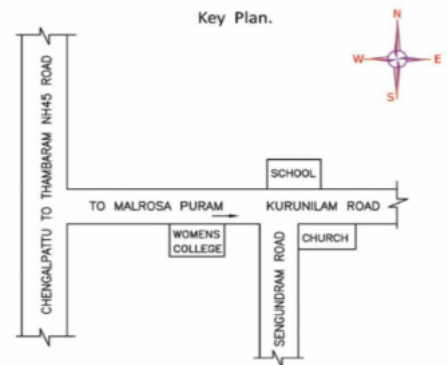

Google Map View

Polling Station Building Front View

Polling Station Front View

Cad View

Key MAP View

சட்டமன்றத் தொகுதியின் எண் மற்றும் பெயர் : 32-செங்கல்பட்டு பிரிவு எண் மற்றும் பெயர் 1-மறைமலை நகர் நகராட்சி, வார்டு 1 அலுவலகப்பேர்டு