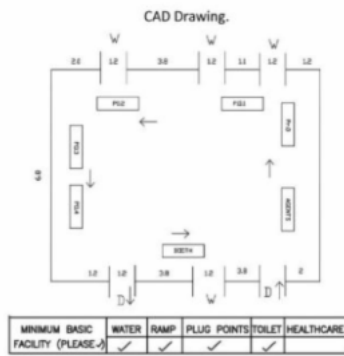

கையொப்பம்

Nazri Naksha

Google Map View

Polling Station Building Front View

Polling Station Front View

Cad View

Key MAP View

சட்டமன்றத் தொகுதியின் எண் மற்றும் பெயர் : 32-செங்கல்பட்டு பிரிவு எண் மற்றும் பெயர் 1-வண்டலூர் (ஊ) மற்றும் (வ.கி), வார்டு4 கிரஸண்ட் குவார்ட்டர்ஸ்