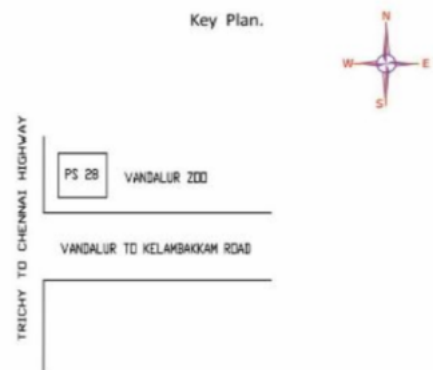

கையொப்பம்

Nazri Naksha

Google Map View

Polling Station Building Front View

Polling Station Front View

Cad View

Key MAP View

சட்டமன்றத் தொகுதியின் எண் மற்றும் பெயர் : 32-செங்கல்பட்டு பிரிவு எண் மற்றும் பெயர் 1-வண்டலூர் (ஊ) மற்றும் (வ.கி), வார்டு4 கிரஸண்ட் குவார்ட்டர்ஸ்