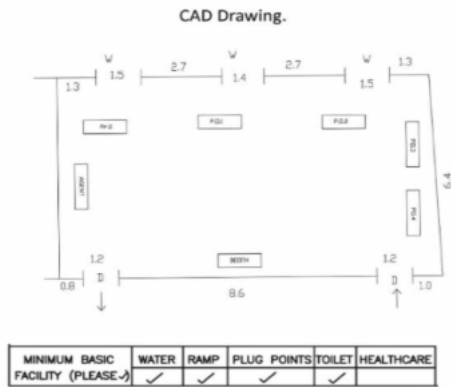

Google Map View

Polling Station Building Front View

Polling Station Front View

Cad View

Key MAP View

1 பெயர் : அஞ்சாலை கணவர் பெயர் : கமலகண்ணன் வீட்டு எண் : 1 வயது : 62 பாலினம் : பெண் Photo is available	YQG0222224	2 பெயர் : குமார் தந்தை பெயர் : அய்யலு வீட்டு எண் : 1 வயது : 55 பாலினம் : ஆண் Photo is available	YQG3118312	3 பெயர் : முனியம்மாள் கணவர் பெயர் : ராமமூர்த்தி வீட்டு எண் : 1 வயது : 53 பாலினம் : பெண் Photo is available	YQG1222314
4 பெயர் : ராஜேஸ்வரி கணவர் பெயர் : லட்சுமணன் வீட்டு எண் : 1 வயது : 53 பாலினம் : பெண் Photo is available	YQG0678037	5 பெயர் : பார்த்தசாரதி தந்தை பெயர் : மாதவன் வீட்டு எண் : 1 வயது : 49 பாலினம் : ஆண் Photo is available	YQG0964734	6 பெயர் : சரஸ்வதி கணவர் பெயர் : குமார் வீட்டு எண் : 1 வயது : 48 பாலினம் : பெண் Photo is available	YQG3118338
7 பெயர் : லதா கணவர் பெயர் : பார்த்தசாரதி வீட்டு எண் : 1 வயது : 48 பாலினம் : பெண் Photo is available	YQG0964726	8 பெயர் : காளியம்மாள் கணவர் பெயர் : வீரபத்திரன் வீட்டு எண் : 1 வயது : 45 பாலினம் : பெண் Photo is available	YQG1683788	9 பெயர் : குமரவேல் தந்தை பெயர் : தர்மன் வீட்டு எண் : 1 வயது : 44 பாலினம் : ஆண் Photo is available	YQG1683838
10 பெயர் : சர்மிளா கணவர் பெயர் : பாலாஜி வீட்டு எண் : 1 வயது : 40 பாலினம் : பெண் Photo is available	YQG2299915	11 பெயர் : கார்த்திக் தந்தை பெயர் : குமார் வீட்டு எண் : 1 வயது : 40 பாலினம் : ஆண் Photo is available	YQG1221803	12 பெயர் : ஜேம்ஸ்சந்தோஷ்குமார் தந்தை பெயர் : ஜான்துரைசாமி வீட்டு எண் : 1 வயது : 37 பாலினம் : ஆண் Photo is available	YQG1454115
13 பெயர் : அமலா தந்தை பெயர் : ஜேம்ஸ் வீட்டு எண் : 1 வயது : 37 பாலினம் : பெண் Photo is available	YQG0676437	14 பெயர் : புஷ்பலதா கணவர் பெயர் : செந்தில்குமார் வீட்டு எண் : 1 வயது : 37 பாலினம் : பெண் Photo is available	YQG1683804	15 பெயர் : ரம்யா தந்தை பெயர் : ராமலிங்கம் வீட்டு எண் : 1 வயது : 36 பாலினம் : பெண் Photo is available	YQG0965293
16 பெயர் : விஜயகுமார் தந்தை பெயர் : ஏழமலை வீட்டு எண் : 1 வயது : 33 பாலினம் : ஆண் Photo is available	YQG1221753	17 பெயர் : பார்வதி தந்தை பெயர் : மதனாகோபால் வீட்டு எண் : 1 வயது : 33 பாலினம் : பெண் Photo is available	YQG1220508	18 பெயர் : அனீதா கணவர் பெயர் : ராஜேஷ் வீட்டு எண் : 1 வயது : 32 பாலினம் : பெண் Photo is available	YQG1683747
19 பெயர் : சீனிவாசன் தந்தை பெயர் : ஜெகநாதன் வீட்டு எண் : 1 வயது : 29 பாலினம் : ஆண் Photo is available	YQG2299360	20 பெயர் : காயத்ரி கணவர் பெயர் : லோகேஷ் வீட்டு எண் : 1 வயது : 28 பாலினம் : பெண் Photo is available	YQG3702016	21 பெயர் : சுபாஷ் தந்தை பெயர் : ஸ்ரீதர் வீட்டு எண் : 1 வயது : 24 பாலினம் : ஆண் Photo is available	YQG3896420
22 பெயர் : பாலாஜி தந்தை பெயர் : முனுசாமி வீட்டு எண் : 1A வயது : 44 பாலினம் : ஆண் Photo is available	JQF4886842	23 பெயர் : வசந்தா கணவர் பெயர் : கோவிந்தராஜ் வீட்டு எண் : 2 வயது : 62 பாலினம் : பெண் Photo is available	YQG3118353	24 பெயர் : சன்முகம் தந்தை பெயர் : அழகப்பன் வீட்டு எண் : 2 வயது : 56 பாலினம் : ஆண் Photo is available	YQG3118361
25 பெயர் : சுரேஷ்குமார் இதரர் பெயர் : மகேஸ்வரி வீட்டு எண் : 2 வயது : 53 பாலினம் : ஆண் Photo is available	YQG1220516	26 பெயர் : சாந்தி கணவர் பெயர் : சன்முகம் வீட்டு எண் : 2 வயது : 51 பாலினம் : பெண் Photo is available	YQG3118379	27 பெயர் : கண்ணன் தந்தை பெயர் : சின்னையன் வீட்டு எண் : 2 வயது : 50 பாலினம் : ஆண் Photo is available	JQF4886750
28 பெயர் : அனீதா கணவர் பெயர் : கன்னியப்பன் வீட்டு எண் : 2 வயது : 46 பாலினம் : பெண் Photo is available	JQF3995578	29 பெயர் : மகேஸ்வரி தந்தை பெயர் : சுரேஷ்குமார் வீட்டு எண் : 2 வயது : 46 பாலினம் : பெண் Photo is available	YQG1221761	30 பெயர் : லதா கணவர் பெயர் : கண்ணன் வீட்டு எண் : 2 வயது : 45 பாலினம் : பெண் Photo is available	JQF4886768