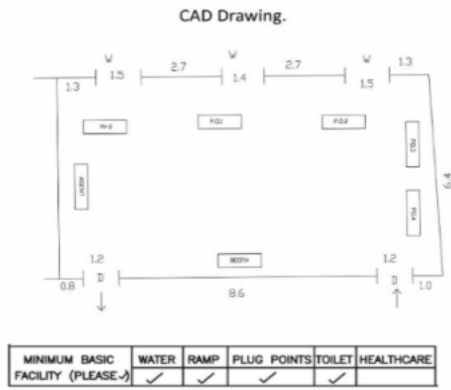

Cad View

Key MAP View