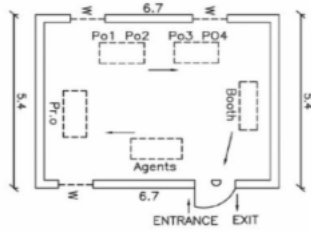

Polling Station Front View

Cad View

Key MAP View

CAD Drawing.

Key Plan.

MINIMUM BASIC FACILITY (PLEASE-)	WATER	RAMP	PLUG POINTS	TOILET	HEALTHCARE
	✓	✓	✓	✓	

சட்டமன்றத் தொகுதியின் எண் மற்றும் பெயர் : 32-செங்கல்பட்டு பிரிவு எண் மற்றும் பெயர் 1-மறைமலை நகர் நகராட்சி, வார்டு 1 மாரியம்மன் கோயில் 2வது குறுக்குதெரு