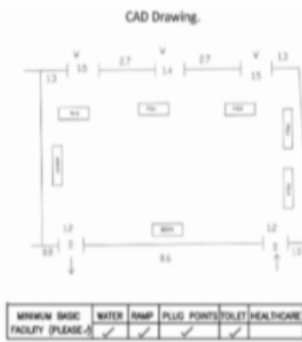

Google Map View

Polling Station Building Front View

Polling Station Front View

Cad View

Key MAP View

சட்டமன்றத் தொகுதியின் எண் மற்றும் பெயர் : 32-செங்கல்பட்டு பிரிவு எண் மற்றும் பெயர் 1-மறைமலைநகர் நகராட்சி அகஷயா பெருநகரம்