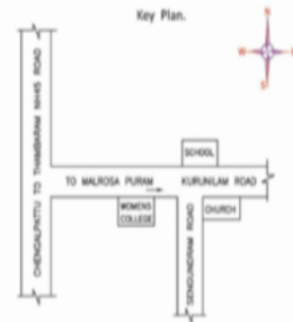

**3. வாக்குச் சாவடியின் விவரங்கள்**

<p><b>வாக்குச் சாவடியின் எண் மற்றும் பெயர் :</b></p> <p>303 - சி.எஸ்.ஐ. மிஷன் உயர்நிலைப் பள்ளி, மேல்ரோசாபுரம்/செங்குன்றம், தெற்கு முகப்புக் கட்டிடம், அறை எண் 10</p> <p><b>வாக்குச் சாவடியின் முகவரி :</b></p> <p>சி.எஸ்.ஐ. மிஷன் உயர்நிலைப் பள்ளி, மேல்ரோசாபுரம்/செங்குன்றம், தெற்கு முகப்புக் கட்டிடம், அறை எண் 10, சி.எஸ்.ஐ. மிஷன் உயர்நிலைப் பள்ளி, மேல்ரோசாபுரம்/செங்குன்றம்</p>	<p style="text-align: center;"><b>வாக்குச் சாவடியின் வகைப்பாடு (ஆண்/பெண்/பொது)</b></p>	<p style="text-align: center;"><b>துணை வாக்குச் சாவடிகளின் எண்ணிக்கை :</b></p> <p style="text-align: center; font-size: 24px;">0</p>
---	--	--

Google Map View

Polling Station Building Front View

Polling Station Front View

Cad View

Key MAP View

சட்டமன்றத் தொகுதியின் எண் மற்றும் பெயர் : 32-செங்கல்பட்டு பிரிவு எண் மற்றும் பெயர் 1-மறைமலைநகர் நகராட்சி அகஷயா பெருநகரம்