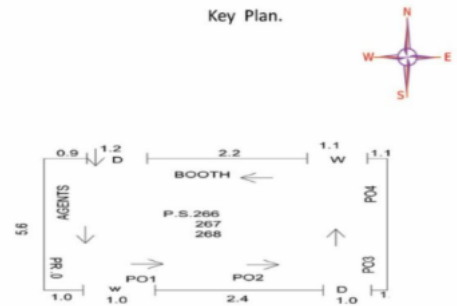

Cad View

Key MAP View