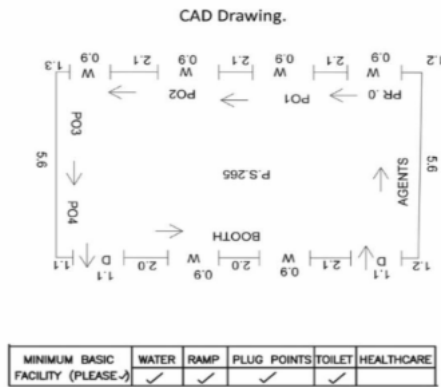

Cad View

Key MAP View