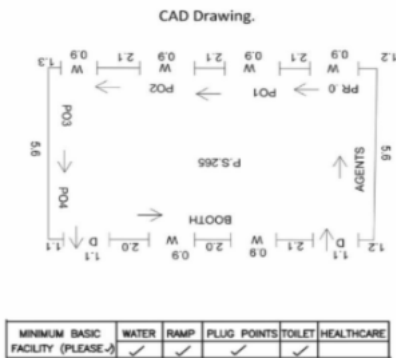

Google Map View

Polling Station Building Front View

Polling Station Front View

Cad View

Key MAP View

சட்டமன்றத் தொகுதியின் எண் மற்றும் பெயர் : 32-செங்கல்பட்டு பிரிவு எண் மற்றும் பெயர் 1-பெருமாட்டு நல்லூர் (ஊ) மற்றும் (வ.கி), வார்டு 1 தங்கப்பாபுரம் விரிவு