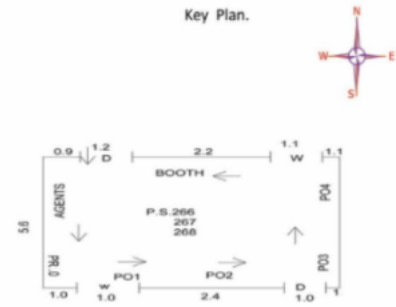

Google Map View

Polling Station Building Front View

Polling Station Front View

Cad View

Key MAP View

சட்டமன்றத் தொகுதியின் எண் மற்றும் பெயர் : 32-செங்கல்பட்டு பிரிவு எண் மற்றும் பெயர் 1-பெருமாட்டு நல்லூர் (ஊ) மற்றும் (வ.கி), வார்டு 1 தங்கப்பாபுரம் விரிவு