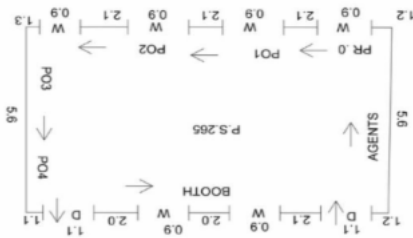

4. வாக்காளர்களின் எண்ணிக்கை					
தொடங்கும் வரிசை எண்	முடியும் வரிசை எண்.	நிகர வாக்காளர்களின் எண்ணிக்கை			
		ஆண்	பெண்	மூன்றாம் பாலினம்	மொத்தம்
1	1086	527	553	0	1080

கையொப்பம்

Nazri Naksha

Google Map View

Polling Station Building Front View

Polling Station Front View

Cad View

Key MAP View

CAD Drawing.

Key Plan.

MINIMUM BASIC FACILITY (PLEASE-)	WATER	RAMP	PLUG POINTS	TOILET	HEALTHCARE
	✓	✓	✓	✓	✓

சட்டமன்றத் தொகுதியின் எண் மற்றும் பெயர் : 32-செங்கல்பட்டு
பிரிவு எண் மற்றும் பெயர் 1-பெருமாட்டு நல்லூர் (ஊ) மற்றும் (வ.கி), வார்டு 3 தர்காஸ் துலுக்கானத்தம்மன் கோயில் தெரு