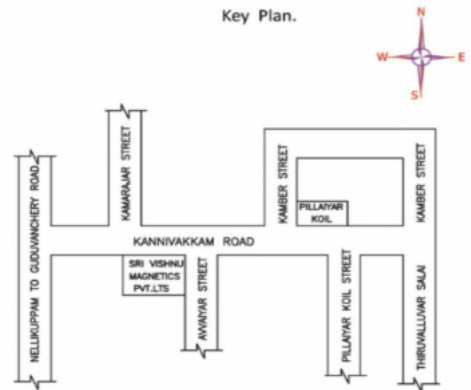

Polling Station Front View

Cad View

Key MAP View

CAD Drawing.

Key Plan.

MINIMUM BASIC FACILITY (PLEASE-)	WATER	RAMP	PLUG POINTS	TOILET	HEALTHCARE
	✓	✓	✓	✓	

1 பெயர் : மாடசாமி தாயின் பெயர்: ராக்கண்ணன் வீட்டு எண் : 1 வயது : 65 பாலினம் : ஆண் Photo is available	YQG0679183	2 பெயர் : சங்கையா தந்தை பெயர்: ராமுபிள்ளை வீட்டு எண் : 1 வயது : 62 பாலினம் : ஆண் Photo is available	YQG0363671	3 பெயர் : ஜெமினி இதரர் பெயர்: கோவிந்தராஜ் வீட்டு எண் : 1 வயது : 61 பாலினம் : ஆண் Photo is available	YQG0679209
4 பெயர் : குழந்தைதெரசாள் தந்தை பெயர்: கிருஷ்ணன் வீட்டு எண் : 1 வயது : 56 பாலினம் : ஆண் Photo is available	YQG0362491	5 பெயர் : கோட்டேஸ்வரன் தந்தை பெயர்: யோகநாதன் வீட்டு எண் : 1 வயது : 56 பாலினம் : ஆண் Photo is available	YQG0363135	6 பெயர் : அம்பிகா கணவர் பெயர்: நீலகண்டன் வீட்டு எண் : 1 வயது : 54 பாலினம் : பெண் Photo is available	YQG0362244
7 பெயர் : பவானி கணவர் பெயர்: கோட்டேஸ்வரன் வீட்டு எண் : 1 வயது : 51 பாலினம் : பெண் Photo is available	YQG0363689	8 பெயர் : குமார் தந்தை பெயர்: பக்தவச்சலம் வீட்டு எண் : 1 வயது : 51 பாலினம் : ஆண் Photo is available	YQG0363143	S 9 பெயர் : செல்வகுமார் தந்தை பெயர்: துரைசாமி வீட்டு எண் : 1 வயது : 51 பாலினம் : ஆண் DELETED Photo is available	YQG0679274
10 பெயர் : செல்வி கணவர் பெயர்: குமார் - வீட்டு எண் : 1 வயது : 47 பாலினம் : பெண் Photo is available	YQG0362475	11 பெயர் : ராஜேந்திரன் தந்தை பெயர்: துரைசாமி வீட்டு எண் : 1 வயது : 45 பாலினம் : ஆண் Photo is available	YQG0679282	12 பெயர் : நஜ்முனசா இதரர் பெயர்: சலீம்பாஷா வீட்டு எண் : 1 வயது : 42 பாலினம் : பெண் Photo is available	YQG0363457
13 பெயர் : பாஞ்சாலை கணவர் பெயர்: ராஜேந்திரன் வீட்டு எண் : 1 வயது : 41 பாலினம் : பெண் Photo is available	YQG0679266	14 பெயர் : உமாமகேஸ்வரி இதரர் பெயர்: செந்திகுமார் வீட்டு எண் : 1 வயது : 41 பாலினம் : பெண் Photo is available	YQG0362004	15 பெயர் : சரவணாகுமார் இதரர் பெயர்: மாடசாமி வீட்டு எண் : 1 வயது : 41 பாலினம் : ஆண் Photo is available	YQG0362806
16 பெயர் : செந்தில்குமார் இதரர் பெயர்: மாடசாமி வீட்டு எண் : 1 வயது : 41 பாலினம் : ஆண் Photo is available	YQG0362814	17 பெயர் : நாகேந்திரன் தந்தை பெயர்: சங்கையா வீட்டு எண் : 1 வயது : 40 பாலினம் : ஆண் Photo is available	YQG0362251	18 பெயர் : பாலீனா கணவர் பெயர்: சரவணகுமார் வீட்டு எண் : 1 வயது : 39 பாலினம் : பெண் Photo is available	YQG0362822
19 பெயர் : யூஜின்வசந்தி தந்தை பெயர்: கிருஷ்ணன் வீட்டு எண் : 1 வயது : 38 பாலினம் : பெண் Photo is available	YQG0363465	20 பெயர் : அமலா தந்தை பெயர்: ஜெமினி வீட்டு எண் : 1 வயது : 38 பாலினம் : பெண் Photo is available	YQG0679225	21 பெயர் : லட்சுமி கணவர் பெயர்: நாகேந்திரன் வீட்டு எண் : 1 வயது : 37 பாலினம் : பெண் Photo is available	YQG0362798
22 பெயர் : செல்வி கணவர் பெயர்: கேசவன் வீட்டு எண் : 1 வயது : 37 பாலினம் : பெண் Photo is available	YQG0362509	23 பெயர் : மாரிகண்ணன் தந்தை பெயர்: சங்கையா வீட்டு எண் : 1 வயது : 37 பாலினம் : ஆண் Photo is available	YQG0361816	24 பெயர் : சுரேஷ் தந்தை பெயர்: ஜெமினி வீட்டு எண் : 1 வயது : 35 பாலினம் : ஆண் Photo is available	YQG0679233
25 பெயர் : தீனதயாளன் தந்தை பெயர்: முனுசாமி வீட்டு எண் : 1 வயது : 35 பாலினம் : ஆண் Photo is available	YQG0679290	# 26 பெயர் : கலைவாணி கோ தந்தை பெயர்: கோட்டேஸ்வரன் வீட்டு எண் : 2/1 வயது : 32 பாலினம் : பெண் Photo is available	YQG3798410	27 பெயர் : வாசுகி கணவர் பெயர்: விஜயகாந்த் வீட்டு எண் : 4/1 வயது : 29 பாலினம் : பெண் Photo is available	APF0861294
28 பெயர் : உமா கணவர் பெயர்: சீனுவாசன் வீட்டு எண் : 6 வயது : 48 பாலினம் : பெண் Photo is available	JQF4541363	S 29 பெயர் : கார்த்தீஸ்வரி கணவர் பெயர்: சிவபுரகாஷ் வீட்டு எண் : 6 வயது : 44 பாலினம் : பெண் DELETED Photo is available	YQG2809648	30 பெயர் : இராஜேஷ் தந்தை பெயர்: இராமகீரஷ்ணன் வீட்டு எண் : 7 வயது : 46 பாலினம் : ஆண் Photo is available	YQG2107316