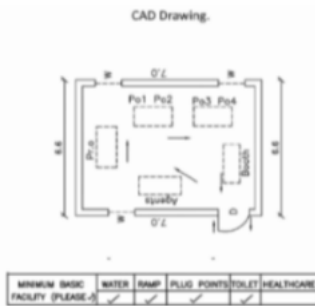

Google Map View

Polling Station Building Front View

Polling Station Front View

Cad View

Key MAP View

சட்டமன்றத் தொகுதியின் எண் மற்றும் பெயர் : 32-செங்கல்பட்டு  
பிரிவு எண் மற்றும் பெயர் 1-பெருமாட்டு நல்லூர் (ஊ) மற்றும் (வ.கி), வார்டு 1 பெருமாட்டு நல்லூர்