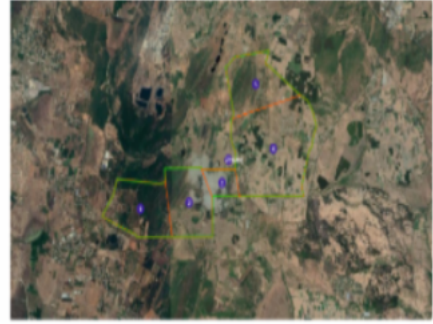

Google Map View