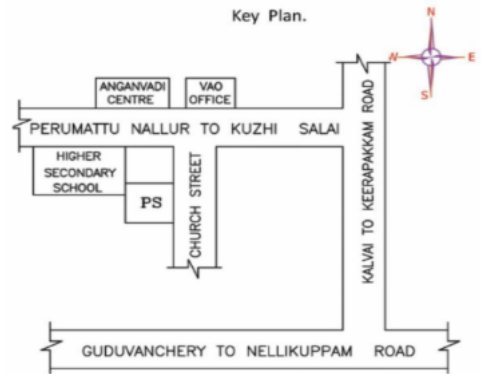

Polling Station Front View

Cad View

Key MAP View

CAD Drawing.

MINIMUM BASIC FACILITY (PLEASE-)	WATER	RAMP	PLUG POINTS	TOILET	HEALTHCARE
	✓	✓	✓	✓	

Key Plan.

சட்டமன்றத் தொகுதியின் எண் மற்றும் பெயர் : 32-செங்கல்பட்டு
பிரிவு எண் மற்றும் பெயர் 1-குமிழி (ஊ) மற்றும் (வ.கி), வார்டு4 ராஜீவ்காந்தி2வதுதெரு