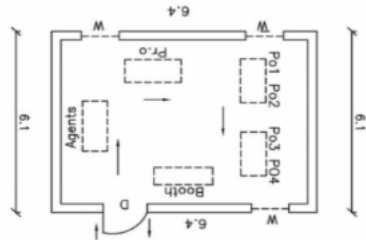

4. வாக்காளர்களின் எண்ணிக்கை

தொடங்கும் வரிசை எண்	முடியும் வரிசை எண்.	நிகர வாக்காளர்களின் எண்ணிக்கை			
		ஆண்	பெண்	மூன்றாம் பாலினம்	மொத்தம்
1	544	253	270	0	523

கையொப்பம்

Nazri Naksha

Google Map View

Polling Station Building Front View

Polling Station Front View

Cad View

Key MAP View

CAD Drawing.

MINIMUM BASIC FACILITY (PLEASE-)	WATER	RAMP	PLUG POINTS	TOILET	HEALTHCARE
	✓	✓	✓	✓	

Key Plan.

சட்டமன்றத் தொகுதியின் எண் மற்றும் பெயர் : 32-செங்கல்பட்டு
பிரிவு எண் மற்றும் பெயர் 1-குமிழி (ஊ) மற்றும் (வ.கி), வார்டு4 ராஜீவ்காந்தி2வதுதெரு