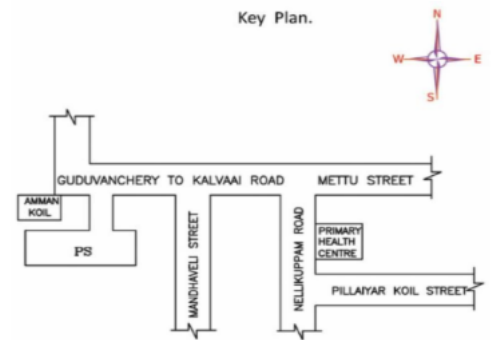

Cad View

Key MAP View