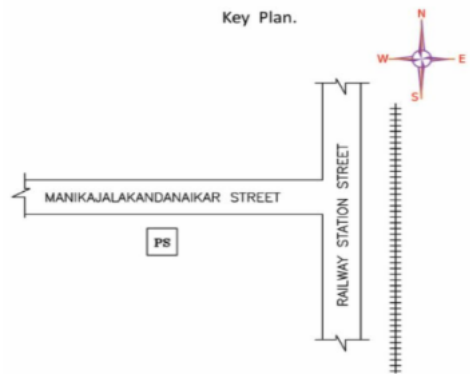

Key MAP View