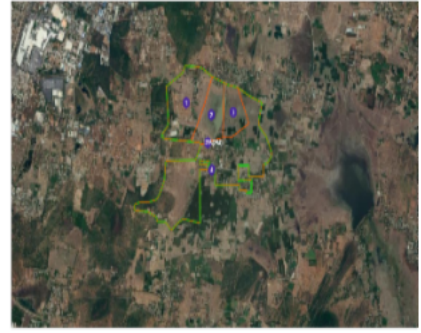

Google Map View