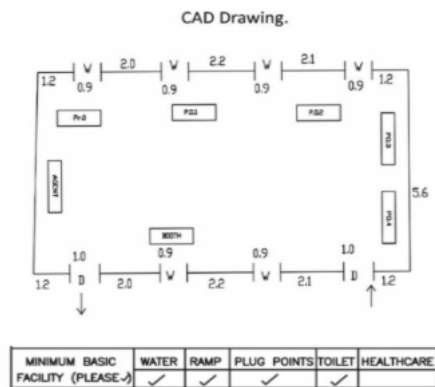

Google Map View

Polling Station Building Front View

Polling Station Front View

Cad View

Key MAP View

1 பெயர் : வெங்கப்பன் தந்தை பெயர்: ஆதிசேசவன் வீட்டு எண் : 1 வயது : 58 பாலினம் : ஆண் Photo is available	JQF4578431	2 பெயர் : ஜானகிராமன் தந்தை பெயர்: கோவிந்தராஜ் வீட்டு எண் : 1 வயது : 57 பாலினம் : ஆண் Photo is available	YQG1226711	3 பெயர் : கண்ணபிரான் தந்தை பெயர்: ரங்கசாமி வீட்டு எண் : 1 வயது : 54 பாலினம் : பெண் Photo is available	YQG1226661
4 பெயர் : ருக்குமணி கணவர் பெயர்: மணி வீட்டு எண் : 1 வயது : 52 பாலினம் : பெண் Photo is available	YQG3097375	5 பெயர் : சசிகலா கணவர் பெயர்: கமலக்கண்ணன் வீட்டு எண் : 1 வயது : 50 பாலினம் : பெண் Photo is available	YQG3097383	6 பெயர் : முருகன் தந்தை பெயர்: சக்கரம் வீட்டு எண் : 1 வயது : 49 பாலினம் : ஆண் Photo is available	YQG1225952
7 பெயர் : ஆதிலட்சுமி கணவர் பெயர்: கண்ணபிரான் வீட்டு எண் : 1 வயது : 48 பாலினம் : பெண் Photo is available	YQG1226562	8 பெயர் : பவானி கணவர் பெயர்: நித்தியானந்தம் வீட்டு எண் : 1 வயது : 47 பாலினம் : பெண் Photo is available	YQG1226216	9 பெயர் : காமாட்சி கணவர் பெயர்: குமார் வீட்டு எண் : 1 வயது : 46 பாலினம் : பெண் Photo is available	YQG1226109
10 பெயர் : டில்லிபாபு தந்தை பெயர்: வீரப்பன் வீட்டு எண் : 1 வயது : 39 பாலினம் : ஆண் Photo is available	YQG1226299	11 பெயர் : கன்னியப்பன் தந்தை பெயர்: கோதண்டன் வீட்டு எண் : 1 வயது : 39 பாலினம் : ஆண் Photo is available	YQG1689538	12 பெயர் : ராஜி தந்தை பெயர்: மணி வீட்டு எண் : 1 வயது : 37 பாலினம் : ஆண் Photo is available	YQG1689520
13 பெயர் : கார்த்திக் தந்தை பெயர்: சிவக்குமார் வீட்டு எண் : 1 வயது : 35 பாலினம் : ஆண் Photo is available	YQG1226422	14 பெயர் : சிவக்குமார் தந்தை பெயர்: கணேசன் வீட்டு எண் : 1 வயது : 34 பாலினம் : ஆண் Photo is available	YQG1461243	15 பெயர் : தினகரன் தந்தை பெயர்: வெங்கட்ராமன் வீட்டு எண் : 1 வயது : 34 பாலினம் : ஆண் Photo is available	YQG1226091
16 பெயர் : பவித்ரா கணவர் பெயர்: டில்லிபாபு வீட்டு எண் : 1 வயது : 34 பாலினம் : பெண் Photo is available	YQG1226141	17 பெயர் : காமாட்சி கணவர் பெயர்: கார்த்திக் வீட்டு எண் : 1 வயது : 33 பாலினம் : பெண் Photo is available	YQG1226174	18 பெயர் : சரவணன் தந்தை பெயர்: மணி வீட்டு எண் : 1 வயது : 33 பாலினம் : ஆண் Photo is available	YQG2010650
19 பெயர் : கண்ணன் தந்தை பெயர்: வெங்கட்ராமன் வீட்டு எண் : 1 வயது : 33 பாலினம் : ஆண் Photo is available	YQG1226224	20 பெயர் : புருஷோத்தமன் தந்தை பெயர்: பரமசிவம் வீட்டு எண் : 1 வயது : 32 பாலினம் : ஆண் Photo is available	YQG1226612	21 பெயர் : ஜெயந்தி தந்தை பெயர்: மணி வீட்டு எண் : 1 வயது : 31 பாலினம் : பெண் Photo is available	YQG1689553
22 பெயர் : வெங்கடேசன் தந்தை பெயர்: ரவி வீட்டு எண் : 1 வயது : 25 பாலினம் : ஆண் Photo is available	YQG3449659	23 பெயர் : கோதண்டன் தந்தை பெயர்: ராஜகோபால் வீட்டு எண் : 3 வயது : 68 பாலினம் : ஆண் Photo is available	JQF4803946	24 பெயர் : கந்தன் தந்தை பெயர்: வடிவேலு வீட்டு எண் : 3 வயது : 63 பாலினம் : ஆண் Photo is available	YQG1461227
25 பெயர் : பூங்கோதை கணவர் பெயர்: கோதண்டன் வீட்டு எண் : 3 வயது : 45 பாலினம் : பெண் Photo is available	JQF3248739	26 பெயர் : கமலகண்ணன் தந்தை பெயர்: கண்ணப்பன் வீட்டு எண் : 4 வயது : 58 பாலினம் : ஆண் Photo is available	JQF4578449	27 பெயர் : ஜோதி கணவர் பெயர்: கமலகண்ணன் வீட்டு எண் : 4 வயது : 46 பாலினம் : பெண் Photo is available	JQF3252186
28 பெயர் : கஸ்தூரி கணவர் பெயர்: கோவிந்தன் வீட்டு எண் : 5 வயது : 76 பாலினம் : பெண் Photo is available	YQG2197481	29 பெயர் : சந்திரா கணவர் பெயர்: பார்த்தசாரதி வீட்டு எண் : 5 வயது : 58 பாலினம் : பெண் Photo is available	YQG3097433	30 பெயர் : சீனிவாசன் தந்தை பெயர்: கோவிந்தராஜ் வீட்டு எண் : 05 வயது : 39 பாலினம் : ஆண் Photo is available	YQG2757789