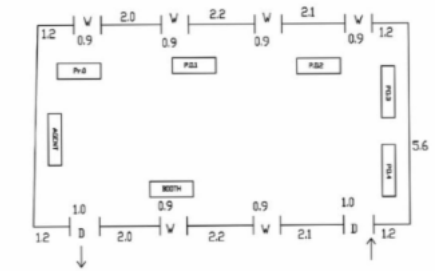

4. வாக்காளர்களின் எண்ணிக்கை

தொடங்கும் வரிசை எண்	முடியும் வரிசை எண்.	நிகர வாக்காளர்களின் எண்ணிக்கை			
		ஆண்	பெண்	மூன்றாம் பாலினம்	மொத்தம்
1	984	496	471	0	967

கையொப்பம்

Nazri Naksha

Google Map View

Polling Station Building Front View

Polling Station Front View

Cad View

Key MAP View

CAD Drawing.

Key Plan.

MINIMUM BASIC FACILITY (PLEASE-)	WATER	RAMP	PLUG POINTS	TOILET	HEALTHCARE
	✓	✓	✓	✓	

சட்டமன்றத் தொகுதியின் எண் மற்றும் பெயர் : 32-செங்கல்பட்டு பிரிவு எண் மற்றும் பெயர் 1-கருநிலம் (ஊ) மற்றும் (வ.கி), வார்டு 3 காமராஜ் நகர்