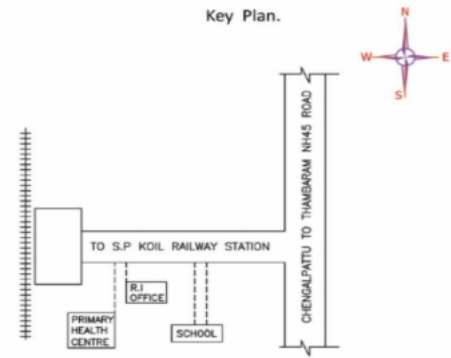

Google Map View

Polling Station Building Front View

Polling Station Front View

Cad View

Key MAP View

சட்டமன்றத் தொகுதியின் எண் மற்றும் பெயர் : 32-செங்கல்பட்டு  
பிரிவு எண் மற்றும் பெயர் 1-கொண்டமங்கலம் (ஊ) மற்றும் (வ.கி), வார்டு1 ஸ்ரீ பெருமாள் கோவில்தெரு