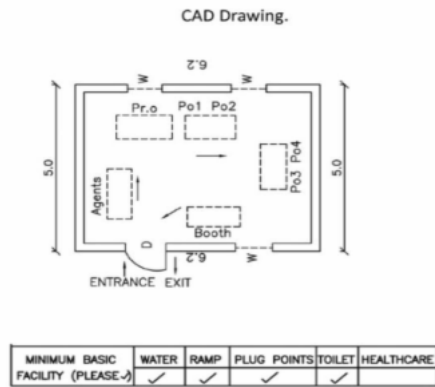

Google Map View

Polling Station Building Front View

Polling Station Front View

Cad View

Key MAP View

சட்டமன்றத் தொகுதியின் எண் மற்றும் பெயர் : 32-செங்கல்பட்டு  
பிரிவு எண் மற்றும் பெயர் 1-கொண்டமங்கலம் (ஊ) மற்றும் (வ.கி), வார்டு1 ஸ்ரீ பெருமாள் கோவில்தெரு