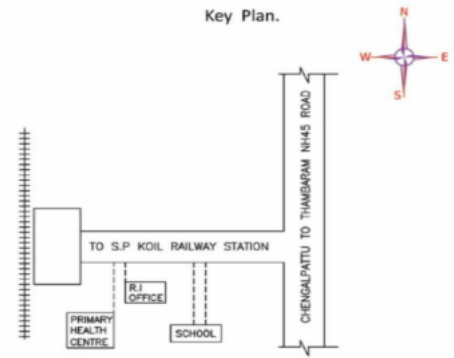

Polling Station Front View

Cad View

Key MAP View

CAD Drawing.

MINIMUM BASIC FACILITY (PLEASE-)	WATER	RAMP	PLUG POINTS	TOILET	HEALTHCARE
	✓	✓	✓	✓	

Key Plan.

1 பெயர் : பவித்ரா கணவர் பெயர்: முனுசாமி வீட்டு எண் : 1 வயது : 27 பாலினம் : பெண் Photo is available	YQG3468436	2 பெயர் : லோகாம்பாள் கணவர் பெயர்: வெங்கடேசன் வீட்டு எண் : 1/28 வயது : 42 பாலினம் : பெண் Photo is available	YQG3747482	3 பெயர் : திலகா கணவர் பெயர்: செல்வம் வீட்டு எண் : 1/28 வயது : 42 பாலினம் : பெண் Photo is available	YQG3747516
4 பெயர் : கோமதி கணவர் பெயர்: நாகராஜ் வீட்டு எண் : 1/28 வயது : 32 பாலினம் : பெண் Photo is available	YQG2649689	5 பெயர் : வாசுகி கணவர் பெயர்: ராகவன் வீட்டு எண் : 1/34 வயது : 45 பாலினம் : பெண் Photo is available	YQG3424736	6 பெயர் : முரளி தந்தை பெயர்: கன்னியப்பன் வீட்டு எண் : 1/37 வயது : 25 பாலினம் : ஆண் Photo is available	YQG3500550
7 பெயர் : ஜோதி பாஸ் தந்தை பெயர்: மனோகர் வீட்டு எண் : 1/50 வயது : 25 பாலினம் : ஆண் Photo is available	YQG3424710	8 பெயர் : ரோகினி கணவர் பெயர்: குமரன் வீட்டு எண் : 1/52 வயது : 33 பாலினம் : பெண் Photo is available	YQG3435419	9 பெயர் : புவனேஸ்வரி மீனா தந்தை பெயர்: வீரன் வீட்டு எண் : 1/54 வயது : 25 பாலினம் : பெண் Photo is available	YQG2624427
10 பெயர் : தீபா தந்தை பெயர்: வீரன் வீட்டு எண் : 1/54 வயது : 24 பாலினம் : பெண் Photo is available	YQG3500394	11 பெயர் : தினேஷ் தந்தை பெயர்: முருகேசன் வீட்டு எண் : 1/60 வயது : 24 பாலினம் : ஆண் Photo is available	YQG3468386	12 பெயர் : பவித்ரா கணவர் பெயர்: மணி வீட்டு எண் : 1/61 வயது : 32 பாலினம் : பெண் Photo is available	YQG3747532
13 பெயர் : பிரியங்கா கணவர் பெயர்: நடராஜ் கண்ணன் வீட்டு எண் : 1/71 வயது : 30 பாலினம் : பெண் Photo is available	YQG3479391	# 14 பெயர் : மு அப்துல் ரஹ்மான் தந்தை பெயர்: முகமது அசேன் வீட்டு எண் : 2/30 வயது : 27 பாலினம் : ஆண் Photo is available	YQG2707859	# 15 பெயர் : மு காஜா சரிப் தந்தை பெயர்: முகமது அசேன் வீட்டு எண் : 1/76 வயது : 25 பாலினம் : ஆண் Photo is available	YQG2687598
16 பெயர் : வசந்தா கணவர் பெயர்: டில்லி வீட்டு எண் : 1/78 வயது : 51 பாலினம் : பெண் Photo is available	YQG2707891	17 பெயர் : ப்நித்யா தந்தை பெயர்: டில்லி வீட்டு எண் : 1/78 வயது : 29 பாலினம் : பெண் Photo is available	YQG2687564	18 பெயர் : ரம்யா தந்தை பெயர்: டில்லி வீட்டு எண் : 1/78 வயது : 25 பாலினம் : பெண் Photo is available	YQG2707883
19 பெயர் : கனிமொழி கணவர் பெயர்: மகேந்திர பாபு வீட்டு எண் : 1/80 வயது : 31 பாலினம் : பெண் Photo is available	YQG3559861	20 பெயர் : யோகேஸ்வரன் தாயின் பெயர்: விஜயலக்ஷ்மி வீட்டு எண் : 1/102 வயது : 24 பாலினம் : ஆண் Photo is available	YQG3424462	21 பெயர் : முத்து லக்ஷ்மி தந்தை பெயர்: கோவிந்தசாமி வீட்டு எண் : 1/119 வயது : 56 பாலினம் : பெண் Photo is available	YQG2568814
22 பெயர் : கஸ்தூரி கணவர் பெயர்: சஞ்சீவ் வீட்டு எண் : 1/120 வயது : 53 பாலினம் : பெண் Photo is available	YQG2571685	23 பெயர் : கற்பகம் கணவர் பெயர்: அரசு வீட்டு எண் : 1/125 வயது : 29 பாலினம் : பெண் Photo is available	YQG3424843	24 பெயர் : தாரணி தந்தை பெயர்: ரமேஷ் வீட்டு எண் : 1/138 வயது : 25 பாலினம் : பெண் Photo is available	YQG2785418
25 பெயர் : மகாலக்ஷ்மி கணவர் பெயர்: இளங்கோவன் வீட்டு எண் : 1/179 வயது : 48 பாலினம் : பெண் Photo is available	YQG3893708	26 பெயர் : புருஷோத்தமன் தந்தை பெயர்: குப்பையா வீட்டு எண் : 2 வயது : 59 பாலினம் : ஆண் Photo is available	YQG1896653	27 பெயர் : தீபா கணவர் பெயர்: டில்லிபாபு வீட்டு எண் : 2 வயது : 36 பாலினம் : பெண் Photo is available	YQG1545003
28 பெயர் : வள்ளி கணவர் பெயர்: பாலாஜி வீட்டு எண் : 2 வயது : 36 பாலினம் : பெண் Photo is available	YQG1896679	29 பெயர் : கிரன் தந்தை பெயர்: சும்தி குமார் வீட்டு எண் : 2 வயது : 31 பாலினம் : பெண் Photo is available	YQG1851815	30 பெயர் : ஆரோக்கியராஜ் தந்தை பெயர்: தச்சணமூர்த்தி வீட்டு எண் : 2-1 வயது : 28 பாலினம் : ஆண் Photo is available	YQG2198760