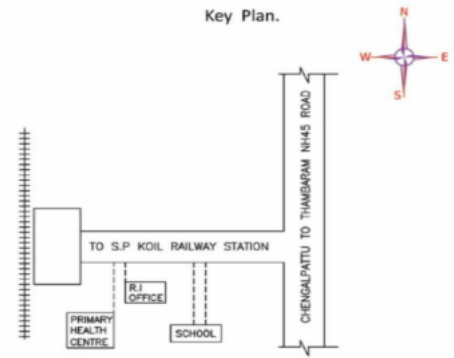

Key MAP View

Key Plan.