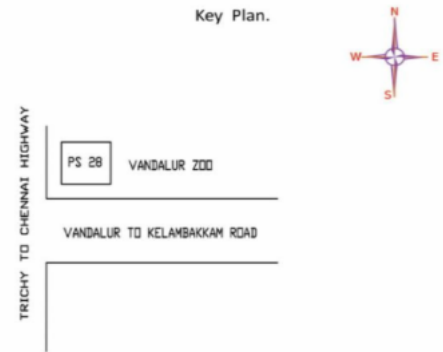

Cad View

Key MAP View