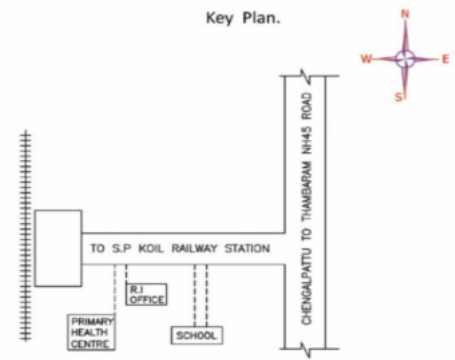

Key MAP View