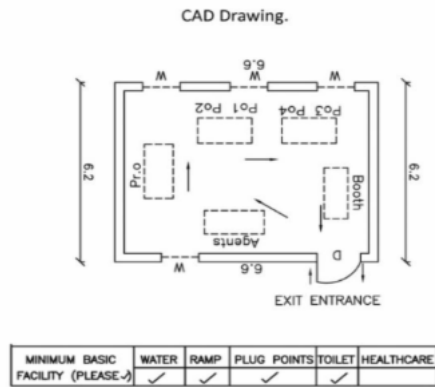

Google Map View

Polling Station Building Front View

Polling Station Front View

Cad View

Key MAP View

1 பெயர் : ராதா கிருஷ்ணன் தந்தை பெயர்: ராமானுஜம் வீட்டு எண் : 1 வயது : 80 பாலினம் : ஆண்	YQG3420981 Photo is available	2 பெயர் : சௌதாமணி கணவர் பெயர்: ராதா கிருஷ்ணன் வீட்டு எண் : 2/230 வயது : 74 பாலினம் : பெண்	YQG3420973 Photo is available	3 பெயர் : அரவிந்தகுமார் தந்தை பெயர்: ராதாகிருஷ்ணன் வீட்டு எண் : 2/230 வயது : 51 பாலினம் : ஆண்	KFD2725232 Photo is available
4 பெயர் : சந்திர லேக்ஷா ராஜமன்னார் தந்தை பெயர்: ராஜமன்னார் வீட்டு எண் : 2/231 வயது : 24 பாலினம் : பெண்	YQG4035325 Photo is available	5 பெயர் : காவிய அஞ்சலி தந்தை பெயர்: ராஜமன்னார் வீட்டு எண் : 2/231 வயது : 21 பாலினம் : பெண்	YQG4259362 Photo is available	6 பெயர் : தேவி தந்தை பெயர்: மதுசூதனன் வீட்டு எண் : 2/235 வயது : 52 பாலினம் : பெண்	DKK1419126 Photo is available
7 பெயர் : பார்வதி தந்தை பெயர்: பாலாஜி வீட்டு எண் : 2/235 வயது : 23 பாலினம் : பெண்	YQG3661618 Photo is available	8 பெயர் : ஹரிநாராயணன் ம தாயின் பெயர்: ஸ்ரீதேவி வீட்டு எண் : 2/235 வயது : 23 பாலினம் : ஆண்	YQG4111324 Photo is available	9 பெயர் : ரங்கராஜ் தந்தை பெயர்: இராகிருஷ்ணன் வீட்டு எண் : 2/238 வயது : 55 பாலினம் : ஆண்	YQG1180660 Photo is available
10 பெயர் : சத்தியப்பிரியா கணவர் பெயர்: ரங்கராஜ் வீட்டு எண் : 2/238 வயது : 46 பாலினம் : பெண்	YQG1180652 Photo is available	11 பெயர் : அமராவதி கணவர் பெயர்: சுப்பிரமணி வீட்டு எண் : 2/246 வயது : 51 பாலினம் : பெண்	YQG2559581 Photo is available	12 பெயர் : அனுசுயா கணவர் பெயர்: ராமமூர்த்தி வீட்டு எண் : 2/250 சி வயது : 70 பாலினம் : பெண்	YQG2559672 Photo is available
13 பெயர் : ராமமூர்த்தி தந்தை பெயர்: கிருஷ்ணன் வீட்டு எண் : 2/250சி வயது : 61 பாலினம் : ஆண்	YQG2559664 Photo is available	14 பெயர் : சீனிவாசன் தந்தை பெயர்: வரதன் வீட்டு எண் : 2/251F, என்டெல்லோ ஹோம்ஸ் வயது : 74 பாலினம் : ஆண்	YQG3145661 Photo is available	15 பெயர் : ஜீலேகா தந்தை பெயர்: முகமத் சிராஜ் வீட்டு எண் : 3 வயது : 67 பாலினம் : பெண்	YQG3887940 Photo is available
16 பெயர் : குரேஷா பரி கணவர் பெயர்: முகமது சிராஜ் வீட்டு எண் : 3 வயது : 33 பாலினம் : பெண்	YQG3885951 Photo is available	17 பெயர் : பாலமுருகன் தந்தை பெயர்: சாயி வீட்டு எண் : 3-33 வயது : 47 பாலினம் : ஆண்	YQG2199495 Photo is available	18 பெயர் : சங்கீதா தந்தை பெயர்: சதீஷ்குமார் வீட்டு எண் : 3/121 வயது : 26 பாலினம் : பெண்	YQG3886819 Photo is available
19 பெயர் : பிரியதர்ஷினி காந்தன் தந்தை பெயர்: காந்தன் வீட்டு எண் : 3/156 வயது : 22 பாலினம் : பெண்	YQG3888344 Photo is available	20 பெயர் : பஜ்ஜுல் ஹுக் தந்தை பெயர்: அப்துல் ரஹீம் வீட்டு எண் : 3/182 வயது : 56 பாலினம் : ஆண்	YQG3885324 Photo is available	21 பெயர் : ஆகாஷ் தந்தை பெயர்: துரை வீட்டு எண் : 3/188 வயது : 26 பாலினம் : ஆண்	YQG3661659 Photo is available
22 பெயர் : கவிதா கணவர் பெயர்: சுவாமிநாதன் வீட்டு எண் : 3/198 வயது : 26 பாலினம் : பெண்	YQG3888401 Photo is available	23 பெயர் : வினோதினி செல்வம் தந்தை பெயர்: செல்வம் வீட்டு எண் : 3/211 வயது : 23 பாலினம் : பெண்	YQG3886355 Photo is available	24 பெயர் : ஜெய்லாப்தீன் தந்தை பெயர்: முகமது இப்ராகிம் வீட்டு எண் : 3/213 வயது : 63 பாலினம் : ஆண்	YQG3885423 Photo is available
25 பெயர் : கமிலா பேகம் கணவர் பெயர்: ஜெய்லாப்தீன் வீட்டு எண் : 3/213 வயது : 58 பாலினம் : பெண்	YQG3887718 Photo is available	26 பெயர் : சாகுல் அயிது தந்தை பெயர்: முகமது காசிம் வீட்டு எண் : 3/213 வயது : 30 பாலினம் : ஆண்	YQG3889425 Photo is available	27 பெயர் : முனியம்மாள் கணவர் பெயர்: முருகன் வீட்டு எண் : 3/218 வயது : 56 பாலினம் : பெண்	YQG3887254 Photo is available
28 பெயர் : பாத்திமா கணவர் பெயர்: சலைமான் வீட்டு எண் : 3/238 வயது : 22 பாலினம் : பெண்	YQG3887155 Photo is available	29 பெயர் : பிரபாகரன் தந்தை பெயர்: கோபிநாத் வீட்டு எண் : 3/243 வயது : 26 பாலினம் : ஆண்	YQG3423480 Photo is available	30 பெயர் : செல்வி கணவர் பெயர்: இளங்கோவன் வீட்டு எண் : 4 வயது : 63 பாலினம் : பெண்	YQG1852458 Photo is available