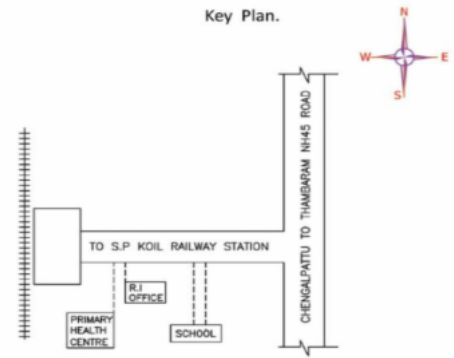

Key MAP View