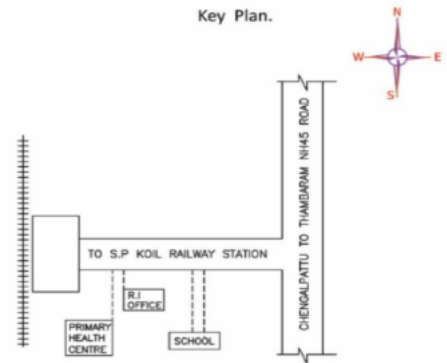

Cad View

Key MAP View