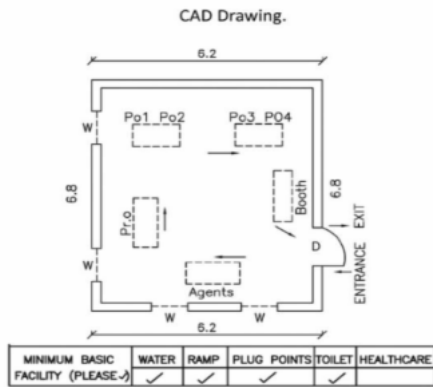

Google Map View

Polling Station Building Front View

Polling Station Front View

Cad View

Key MAP View

1 பெயர் : சிவகாமி கணவர் பெயர் : ராமு வீட்டு எண் : 6 வயது : 73 பாலினம் : பெண்	YQG1696673 Photo is available	2 பெயர் : மின்னலா கணவர் பெயர் : விஜயகுமார் வீட்டு எண் : 6 வயது : 50 பாலினம் : பெண்	YQG1696566 Photo is available	3 பெயர் : அல்லா பகஷ் தந்தை பெயர் : உசேன் வீட்டு எண் : 6 வயது : 46 பாலினம் : ஆண்	YQG0229062 Photo is available
4 பெயர் : பிரியா கணவர் பெயர் : லோகச்சந்திரன் வீட்டு எண் : 6 வயது : 36 பாலினம் : பெண்	YQG1465442 Photo is available	5 பெயர் : சாபிராபீ கணவர் பெயர் : உசேன்பேக் வீட்டு எண் : 6-1 வயது : 75 பாலினம் : பெண்	YQG0100917 Photo is available	6 பெயர் : ராஜமாணிக்கம் தந்தை பெயர் : சுப்புராயன் வீட்டு எண் : 6-1 வயது : 51 பாலினம் : ஆண்	YQG0101055 Photo is available
7 பெயர் : புவனேஸ்வரி கணவர் பெயர் : ராஜமாணிக்கம் வீட்டு எண் : 6-1 வயது : 38 பாலினம் : பெண்	YQG0100743 Photo is available	8 பெயர் : கண்ணன் தந்தை பெயர் : சுப்பராயன் வீட்டு எண் : 6-2 வயது : 57 பாலினம் : ஆண்	YQG0100883 Photo is available	9 பெயர் : கமலா கணவர் பெயர் : கண்ணன் வீட்டு எண் : 6-2 வயது : 43 பாலினம் : பெண்	YQG0100867 Photo is available
10 பெயர் : அமானுல்லா தந்தை பெயர் : அப்துல்கரீம் வீட்டு எண் : 6-3 வயது : 53 பாலினம் : ஆண்	YQG0101030 Photo is available	11 பெயர் : இயயத்துல்லா தந்தை பெயர் : அப்துல்கரீம் வீட்டு எண் : 6-3 வயது : 42 பாலினம் : ஆண்	YQG0101048 Photo is available	12 பெயர் : பாத்திமாபீவி கணவர் பெயர் : உசேன்பேக் வீட்டு எண் : 6-9 வயது : 51 பாலினம் : பெண்	YQG0100891 Photo is available
13 பெயர் : சாயிதா கணவர் பெயர் : காசிம் வீட்டு எண் : 6-11 வயது : 56 பாலினம் : பெண்	YQG0100941 Photo is available	14 பெயர் : சரவணன் தந்தை பெயர் : கண்ணன் வீட்டு எண் : 6-14 வயது : 58 பாலினம் : ஆண்	YQG0100776 Photo is available	15 பெயர் : மணிமேகலை கணவர் பெயர் : வரதன் வீட்டு எண் : 6/14 வயது : 50 பாலினம் : பெண்	YQG3601697 Photo is available
16 பெயர் : சரவணன் தந்தை பெயர் : முத்தையா வீட்டு எண் : 6-15 வயது : 54 பாலினம் : ஆண்	YQG0101022 Photo is available	17 பெயர் : முகமது இம்ரான் தந்தை பெயர் : சாகுல் அமுது வீட்டு எண் : 6/15 வயது : 32 பாலினம் : ஆண்	YQG2559755 Photo is available	18 பெயர் : அசஷ்யா பானு தந்தை பெயர் : சாகுல் ஹமீது வீட்டு எண் : 6/15 வயது : 25 பாலினம் : பெண்	YQG3431202 Photo is available
19 பெயர் : பாலாஜி தாயின் பெயர் : கௌரி வீட்டு எண் : 6-20 வயது : 36 பாலினம் : ஆண்	YQG0100735 Photo is available	20 பெயர் : ராஜ்முகமது தந்தை பெயர் : பாஷா வீட்டு எண் : 6-26 வயது : 37 பாலினம் : ஆண்	YQG0100859 Photo is available	21 பெயர் : ரியானா தந்தை பெயர் : அப்துல் ஷேரிப் வீட்டு எண் : 6/34 வயது : 34 பாலினம் : பெண்	YQG2559797 Photo is available
22 பெயர் : ரவி கணேஷ் மு தந்தை பெயர் : முருகன் வீட்டு எண் : 6/46 வயது : 27 பாலினம் : ஆண்	YQG2559763 Photo is available	23 பெயர் : காதர்பாஷா தந்தை பெயர் : சர்த்தார் வீட்டு எண் : 6-52 வயது : 37 பாலினம் : ஆண்	YQG0100925 Photo is available	24 பெயர் : பார்திபன் தந்தை பெயர் : நீலகண்டன் வீட்டு எண் : 6-58 வயது : 40 பாலினம் : ஆண்	YQG0100875 Photo is available
25 பெயர் : கார்திகேயன் தந்தை பெயர் : நடராஜன் வீட்டு எண் : 6-74 வயது : 50 பாலினம் : ஆண்	YQG0101584 Photo is available	26 பெயர் : ஜெயலக்ஷ்மி தந்தை பெயர் : சிவகுமார் வீட்டு எண் : 6/89 வயது : 39 பாலினம் : பெண்	YQG2754000 Photo is available	27 பெயர் : லோகநாதன் தந்தை பெயர் : கிருஷ்ணன் வீட்டு எண் : 6-93 வயது : 51 பாலினம் : ஆண்	YQG0100792 Photo is available
28 பெயர் : அஜ்ஜிமாபீபி கணவர் பெயர் : காதர்மொய்தீன் வீட்டு எண் : 6-124 வயது : 69 பாலினம் : பெண்	YQG0100974 Photo is available	29 பெயர் : சிவகுமார் தந்தை பெயர் : ராஜன் வீட்டு எண் : 6-126 வயது : 46 பாலினம் : ஆண்	YQG0100784 Photo is available	30 பெயர் : குமார் தந்தை பெயர் : ஆறுமுகம் வீட்டு எண் : 6-167 வயது : 56 பாலினம் : ஆண்	YQG0101519 Photo is available